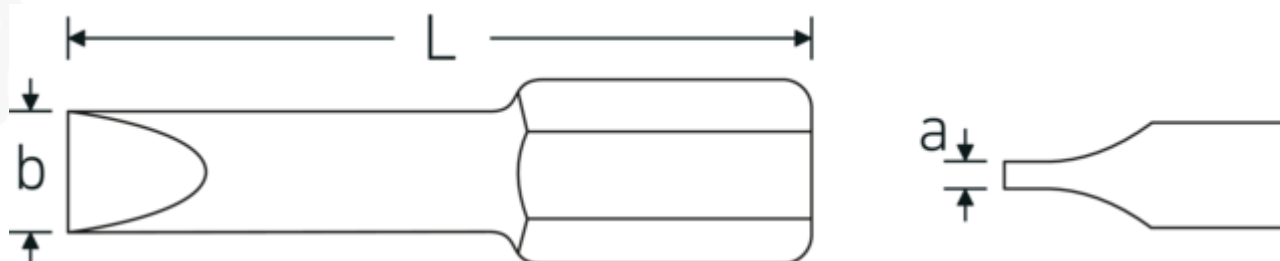

Końcówki wkrętakowe typu BIT

1242-1250

Art. nr **08300840**
GTIN **4018754011797**
Modelka **1244 BIT-
SCHRAUBENDREHEREINSATZ**

Oznaczenie. Bitowa nasadka wkrętakowa 0,8 x 4,0mm Sześciokątny E 6,3 Dł.50mm

Właściwości.

- DIN 3127/ISO 2351
- do śrub z rowkiem

Zalety.

do wkrętów z rowkiem

Najważniejsze cechy produktu.

CHWYĆ I IDŹ.

Dziesięć bitów w wygodnym kieszonkowym formacie 1203 - lub dwa razy tyle bitów w wytrzymałym pudełku - 1202. Te kompaktowe pudełka na bity STAHLWILLE zmieścisz dokładnie tam, gdzie będzie potrzeba. Wyprodukowane oczywiście w Niemczech jako narzędzia najwyższej jakości.

Rysunek techniczny.

Atrybuty techniczne.

a x b (mm)	0,8 x 4,0 mm
Sześciokąt zewnętrzny (cal)	1/4
DIN	DIN 3127 / ISO 2351
Długość mm (L)	50 mm
Nr modelu	1244
Sześciokątny napęd zewnętrzny	E 6,3

Dane logistyczne.

Głębokość mm (IFS)	51
Szerokość mm (IFS)	7
Wysokość mm (IFS)	7
Długość (w opakowaniu, mm)	55
Szerokość (w opakowaniu, mm)	40
Wysokość (w opakowaniu, mm)	14
Objętość (w opakowaniu, dm ³)	0.0308 dm ³
Art. nr	08300840
Waga (brutto, kg)	0,093
Waga PAP (kg)	0,000
Waga PVC (kg)	0,002
GTIN	4018754011797
Kraj pochodzenia	CZECH REPUBLIC
Region pochodzenia	Ausländischer Ursprung
WEEE/ElektroG	nicht ear-pflichtig
Nr taryfy celnej	82079030
Standard pakowania	10
Waga (g)	9 g