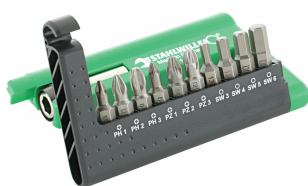

Końcówki wkrętakowe typu BIT

1242-1250

Art. nr **08300840**
GTIN **4018754011797**
Modelka **1244 BIT-
SCHRAUBENDREHEREINSATZ**

Oznaczenie. Bitowa nasadka wkrętakowa 0,8 x 4,0mm Sześciokątny E 6,3 Dł.50mm

Właściwości.

- DIN 3127/ISO 2351
- do śrub z rowkiem

Zalety.

do wkrętów z rowkiem

Najważniejsze cechy produktu.

CHWYĆ I IDŹ.

Dziesięć bitów w wygodnym kieszonkowym formacie 1203 - lub dwa razy tyle bitów w wytrzymałym pudełku - 1202. Te kompaktowe pudełka na bity STAHLWILLE zmieścisz dokładnie tam, gdzie będzie potrzeba. Wyprodukowane oczywiście w Niemczech jako narzędzia najwyższej jakości.

Rysunek techniczny.

Atrybuty techniczne.

a x b (mm)	0,8 x 4,0 mm
Sześciokąt zewnętrzny (cal)	1/4
DIN	DIN 3127 / ISO 2351
Długość mm (L)	50 mm
Nr modelu	1244
Sześciokątny napęd zewnętrzny	E 6,3

Dane logistyczne.

Głębokość mm (IFS)	51
Szerokość mm (IFS)	7
Wysokość mm (IFS)	7
Długość (w opakowaniu, mm)	55
Szerokość (w opakowaniu, mm)	40
Wysokość (w opakowaniu, mm)	14
Objętość (w opakowaniu, dm ³)	0.0308 dm ³
Art. nr	08300840
Waga (brutto, kg)	0,093
Waga PAP (kg)	0,000
Waga PVC (kg)	0,002
GTIN	4018754011797
Kraj pochodzenia	CZECH REPUBLIC
Region pochodzenia	Ausländischer Ursprung
WEEE/ElektroG	nicht ear-pflichtig
Nr taryfy celnej	82079030
Standard pakowania	10
Waga (g)	9 g