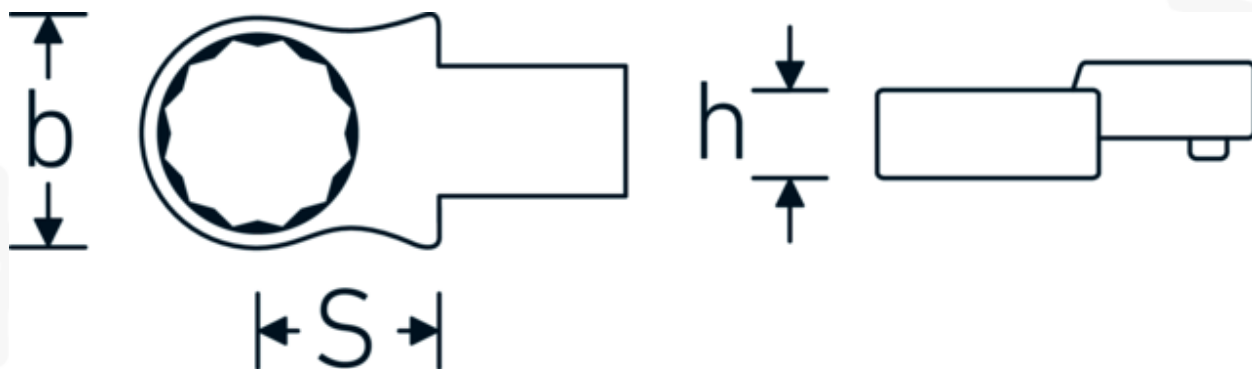

Chiavi ad anello ad innesto

732/40

Nr. art **58224027**

GTIN **4018754034291**

Modello **732/40 27**

Designazione.

Chiave ad anello ad innesto Mis. 27mm Dimensioni dell'innesto 14 x 18

Descrizione.

- Per chiavi dinamometriche con attacco quadrato
- Fissato con bloccaggio a perno
- Cromatura su nichel, durevole e resistente ai trucioli
- Fuso a getto, temprato e raffreddato in bagno d'olio
- Estremamente resiliente, eccezionalmente durevole

Vantaggi.

Per chiavi dinamometriche con adattatore quadro

Disegno tecnico.

Attributi tecnici.

Larghezza mm (b)	42,5 mm
Dimensione del portautensili [quadrato interno]	14 x 18 mm
Altezza mm (h)	17 mm
S	25 mm
Larghezza tra i piatti [mm]	27 mm

Varianti.

N° Art.	Nr. modello (ERP)	Designazione	GTIN
58224013	732/40 13	Chiave ad anello ad innesto Mis. 13mm Dimensioni dell'innesto14 x 18	4018754034192
58224014	732/40 14	Chiave ad anello ad innesto Mis. 14mm Dimensioni dell'innesto14 x 18	4018754034208
58224015	732/40 15	Chiave ad anello ad innesto Mis. 15mm Dimensioni dell'innesto14 x 18	4018754034215
58224016	732/40 16	Chiave ad anello ad innesto Mis. 16mm Dimensioni dell'innesto14 x 18	4018754034222
58224017	732/40 17	Chiave ad anello ad innesto Mis. 17mm Dimensioni dell'innesto14 x 18	4018754034239
58224018	732/40 18	Chiave ad anello ad innesto Mis. 18mm Dimensioni dell'innesto14 x 18	4018754034246
58224019	732/40 19	Chiave ad anello ad innesto Mis. 19mm Dimensioni dell'innesto14 x 18	4018754034253
58224021	732/40 21	Chiave ad anello ad innesto Mis. 21mm Dimensioni dell'innesto14 x 18	4018754034260