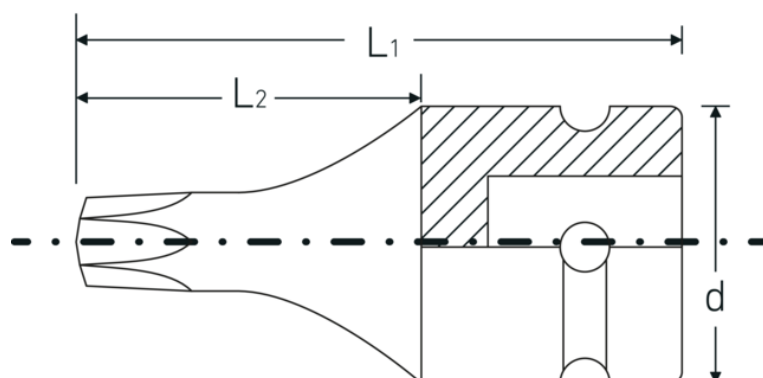

Nasadki IMPACT

2307TX

Art. nr 23070060
GTIN 4018754015269
Modelka 2307TX IMP T 60

Oznaczenie.

Nasadka wkrętakowa IMPACT 1/2" T60 Dł.40mm

Właściwości.

- napęd 1/2" #a;
- do śrub z gniazdem TORX®
- do wkrętarek mechanicznych
- stal stopowa chromowa, fosforanowane

Zalety.

Wewnętrzny napęd czworokątny 1/2"

Najważniejsze cechy produktu.

Zoptymalizowana funkcjonalność.

Wszystkie nasadki IMPACT mają przelotowy otwór centralny na sworzeń blokujący oraz głęboki rowek na o-ring, aby poprawić przyczepność. Sworzeń blokujący nie jest obciążony podczas użytkowania.

Wysoka dokładność dopasowania.

Wysoka dokładność dopasowania dzięki wąskim tolerancjom gwarantuje optymalne, bezluzowe przenoszenie sił na gniazdo.

Rysunek techniczny.

Atrybuty techniczne.

Profil wyjściowy	TORX®
Profil wyjściowy TORX® (mm)	13,2 mm
Kwadratowy napęd wewnętrzny (cal)	1/2 "
d	25 mm
Rozmiar profilu wyjściowego	T60
L1	40 mm
L2	22 mm

Dane logistyczne.

Głębokość mm (IFS)	40
Szerokość mm (IFS)	25
Wysokość mm (IFS)	25
Długość (w opakowaniu, mm)	105
Szerokość (w opakowaniu, mm)	45
Wysokość (w opakowaniu, mm)	26
Objętość (w opakowaniu, dm ³)	0.12285 dm ³
Art. nr	23070060
Waga (brutto, kg)	0,336
Waga PAP (kg)	0,000
Waga PVC (kg)	0,005
GTIN	4018754015269
Kraj pochodzenia	GERMANY
Region pochodzenia	Nordrhein-Westfalen
WEEE/ElektroG	nicht ear-pflichtig
Nr taryfy celnej	82042000
Standard pakowania	5
Waga (g)	66 g