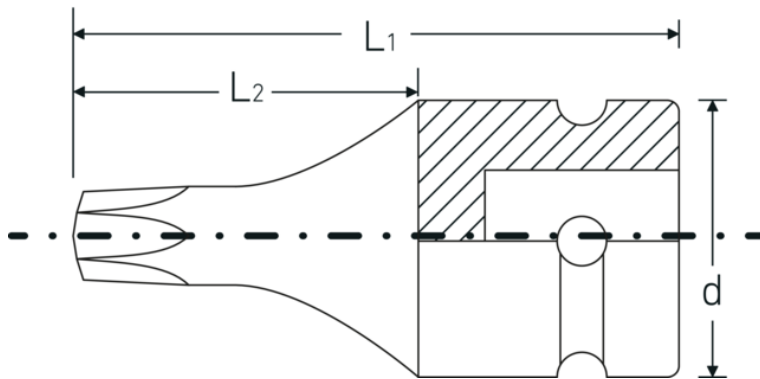

IMPACT-TORX® schroevendraaierbits 1/2"

2307TX

Artikelnr. 23070055
GTIN 4018754015252
Model 2307TX IMP T 55

Aanwijzing.

IMPACT-schroevendraaierbit 1/2 " T55 L.40mm

Eigenschappen.

- 1/2" #a;-aansluiting
- voor inwendige TORX® bouten
- voor moeraanzetters
- Chrome-Alloy-Steel, gefosfateerd

Voordelen.

1/2" binnen-4kant-aandrijving

Hoogtepunten van het product.

Geoptimaliseerde functionaliteit.

Alle IMPACT-doppen hebben een doorlopend boorgat voor de verbindingstift en een diepe groef voor de rubberen veiligheidsring. De verbindingstift wordt bij gebruik niet belast.

Hoge pasnauwkeurigheid.

De hoge pasnauwkeurigheid dankzij nauwe toleranties garandeert een optimale, spelingsvrije overdracht van krachten op de mof.

Technische tekening.

Technische kenmerken.

Uitvoerprofiel	TORX®
Uitvoerprofiel TORX® (mm)	11,2 mm
Aandrijving vierkant binnen (inch)	1/2 "
d	25 mm
Maat uitvoerprofiel	T55
L1	40 mm
L2	22 mm

Logistieke gegevens.

Diepte mm (IFS)	40
Breedte mm (IFS)	25
Hoogte mm (IFS)	25
Lengte (verpakt, mm)	105
Breedte (verpakt, mm)	45
Hoogte (verpakt, mm)	26
Volume (verpakt, dm ³)	0.12285 dm ³
Artikelnr.	23070055
Gewicht (bruto, KG)	0,311
Gewicht PAP (KG)	0,000
Gewicht PVC (KG)	0,005
GTIN	4018754015252
Land van oorsprong	GERMANY
Regio van oorsprong	Nordrhein-Westfalen
WEEE/ElektroG	nicht ear-pflichtig
Douanetarief nr.	82042000
Verpackingsstandaard	5
Gewicht (g)	61 g