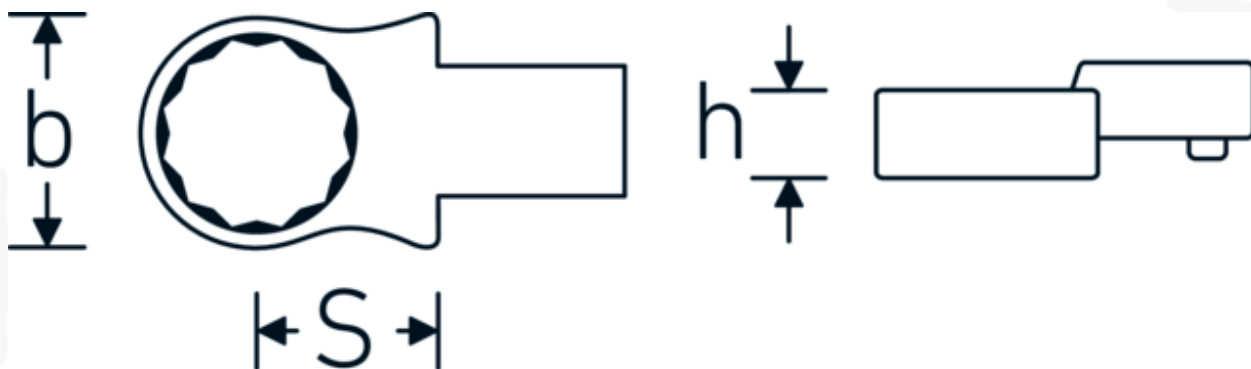

Insteekringsleutel

732/40

Artikelnr. 58224024
GTIN 4018754034284
Model 732/40 24

Aanwijzing.

Insteekringsleutel M. 24mm Wkz.Aufn.14 x 18

Eigenschappen.

- Voor momentsleutels met vierkante mof
- Vastgezet door penvergrendeling
- Verchroomd over nikkel, duurzaam en spaanbestendig
- Drop gesmeed, gehard en gekoeld in een oliebad
- Extreem veerkrachtig, uitzonderlijk duurzaam

Voordelen.

Voor momentsleutels met vierkantopname

Technische tekening.

Technische kenmerken.

Breedte mm (b)	37,5 mm
Afmeting gereedschapshouder [vierkant inwendig]	14 x 18 mm
Hoogte mm (h)	15 mm
S	25 mm
Sleutelplaatdikte [mm]	24 mm

Logistieke gegevens.

Diepte mm (IFS)	69
Breedte mm (IFS)	38
Hoogte mm (IFS)	21
Lengte (verpakt, mm)	75
Breedte (verpakt, mm)	41
Hoogte (verpakt, mm)	22
Volume (verpakt, dm ³)	0.06765 dm ³
Artikelnr.	58224024
Gewicht (bruto, KG)	0,155
Gewicht PAP (KG)	0,000
Gewicht PVC (KG)	0,003
GTIN	4018754034284
Land van oorsprong	GERMANY
Regio van oorsprong	Nordrhein-Westfalen
WEEE/ElektroG	nicht ear-pflichtig
Douanetarief nr.	82041100
Verpakkingsstandaard	1
Gewicht (g)	153 g