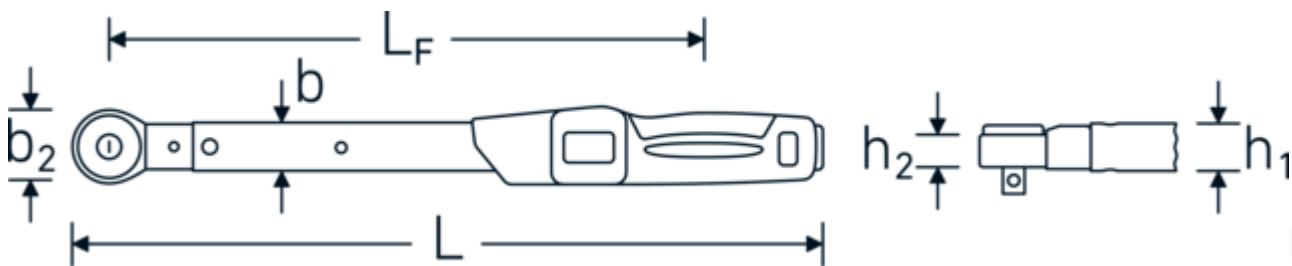

EENVOUDIG.

Snel justeren van buitenaf, zonder demontage van de momentsleutel m.b.v. twee stelschroeven voor de laagste en hoogste waarde.

DUIDELIJK.

Een afleesvriendelijke dubbele schaalverdeling in verschillende kleuren voor N·m en ft·lb resp. in·lb maakt de instelling gemakkelijker.

KLIKKEND.

Bij het bereiken van de ingestelde waarde geeft de MANOSKOP® 730N een duidelijk dubbel-stop-sigitaal.

Technologieën en kenmerken.

Technische tekening.

Technische kenmerken.

Schaalverdeling ft·lb	20 ft·lb
Schaalverdeling N·m	50 N·m
Meetbereik N·m	130-650 N·m
Meetbereik ft·lb	100-480 ft·lb
Uitgang vierkant buiten (inch)	3/4
b1	30,6 mm
b2	58 mm
Breedte mm (b)	85 mm
DIN	DIN EN ISO 6789-2:2017
Schaalverdeling fijn	2,5 N·m
Gewicht met doos	6188 g
Maat	65 FK-HD
Hoogte mm (h)	70 mm

Logistieke gegevens.

Diepte mm (IFS)	1040
Breedte mm (IFS)	140
Hoogte mm (IFS)	110
Lengte (verpakt, mm)	1040
Breedte (verpakt, mm)	140
Hoogte (verpakt, mm)	110
Volume (verpakt, dm ³)	16.016 dm ³
Artikelnr.	96502265
Gewicht (bruto, KG)	7,120
Gewicht PAP (KG)	0,500
Gewicht PVC (KG)	0,000
GTIN	4018754221554
Land van oorsprong	GERMANY
Regio van oorsprong	Nordrhein-Westfalen

Hoogte mm (h1)	25,6 mm	WEEE/ElektroG	nicht ear-pflichtig
Hoogte mm (h2)	36 mm	Douanetarief nr.	82041100
Lengte mm (L)	944 mm	Verpakkingsstandaard	1
LF	848 mm	Gewicht (g)	3698 g

Varianten.

Artikelnr.	Modelnr. (ERP)	Beschrijving	GTIN
96503105	730NR / 5FK	Momentsleutel Model 730NR/5 FK Meetb. 7-37ft lb Uitgang 3/8 L. 364mm	4018754229376
96503110	730NR / 10FK	Momentsleutel Model 730NR/10 FK Meetb. 15-75ft lb Uitgang 1/2 L. 420mm	4018754229383
96503120	730NR / 20FK	Momentsleutel Model 730NR/20 FK Meetb. 30-150ft lb Uitgang 1/2 L. 513,5mm	4018754229390
96502140	730NR/40 FK	Momentsleutel Model 730NR/40 FK Meetb. 60-300ft lb Uitgang 3/4 L. 657mm	4018754180523
96502265	730NR/65 FK-HD	Momentsleutel Model 730NR/65 FK-HD Meetb. 100-480ft lb Uitgang 3/4 L. 944mm	4018754221554