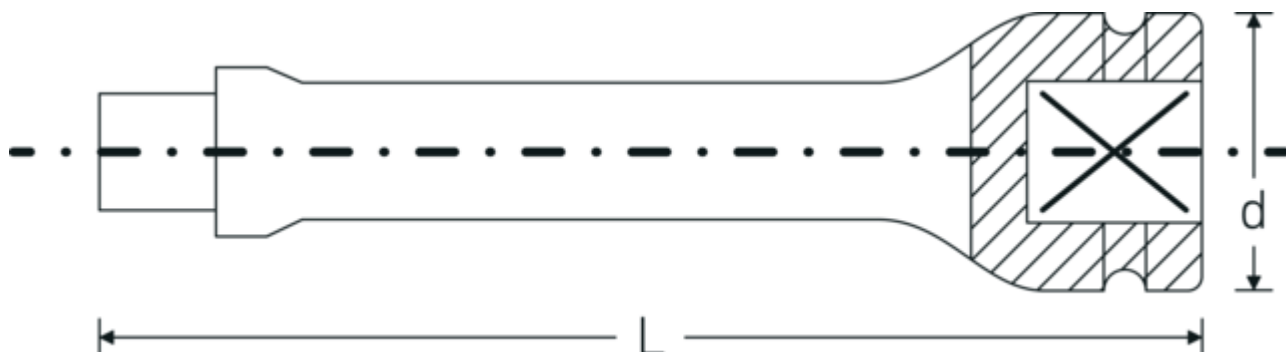

## Attributi tecnici.

Uscita quadrata esterna (pollici)	1
Azionamento quadrato interno (pollici)	1 "
d	54 mm
Dim.	13
Lunghezza mm (L)	330 mm