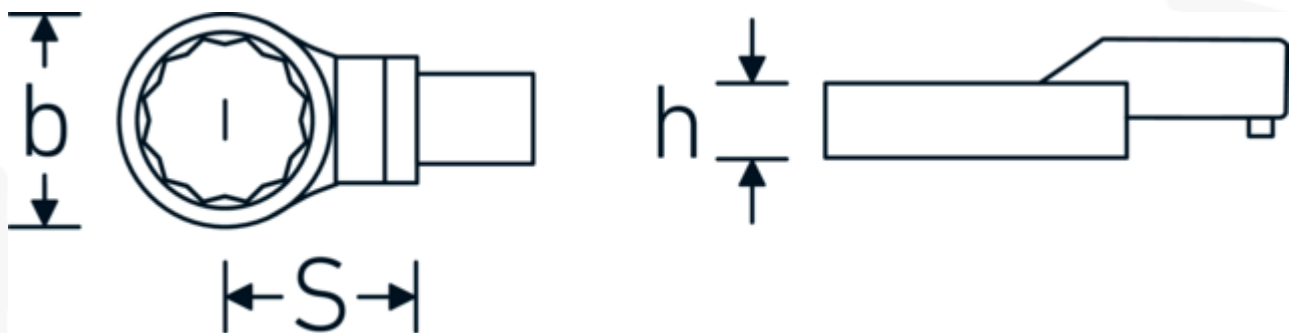

### Aanwijzing.

Insteekringsleutel M. 1/2" Wkz.Aufn.9 x 12

### Eigenschappen.

- Voor momentsleutels met vierkante mof
- Vastgezet door penvergrendeling
- Verchroomd over nikkel, duurzaam en spaanbestendig
- Drop gesmeed, gehard en gekoeld in een oliebad
- Extreem veerkrachtig, uitzonderlijk duurzaam

## Technische kenmerken.

Breedte mm (b)	21,5 mm
Afmeting gereedschapshouder [vierkant inwendig]	9 x 12 mm
Hoogte mm (h)	11 mm
S	17,5 mm
Breedte over vlakken [inch]	1/2 "