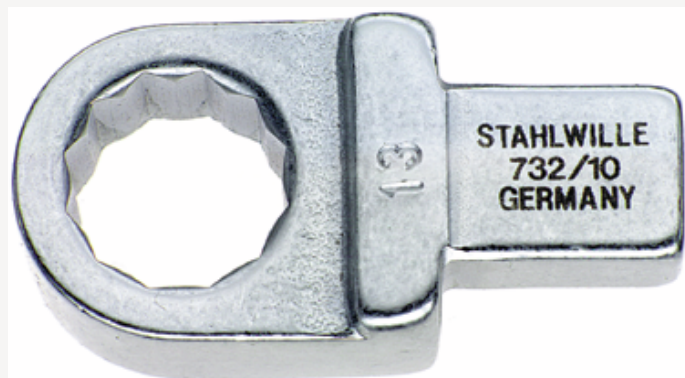

Końcówka wtykowa oczkowa

732/10

Art. nr 58221013
GTIN 4018754034109
Modelka 732/10 13

Oznaczenie.

Oczko do klucza płaskiego Wi. 13mm Uchwyt na narzędzia 9 x 12

Zalety.

Do klucza dynamometrycznego z gniazdem kwadratowym

Rysunek techniczny.

Atrybuty techniczne.

Szerokość mm (b)	21,5 mm
Rozmiar uchwyty narzędzia [kwadrat wewnętrzny]	9 x 12 mm
Wysokość mm (h)	11 mm

Dane logistyczne.

Głębokość mm (IFS)	45
Szerokość mm (IFS)	22
Wysokość mm (IFS)	15

S	17,5 mm	Długość (w opakowaniu, mm)	51
Szerokość w poprzek płaskowników [mm]	13 mm	Szerokość (w opakowaniu, mm)	25
		Wysokość (w opakowaniu, mm)	16
		Objętość (w opakowaniu, dm³)	0.0204 dm ³
		Art. nr	58221013
		Waga (brutto, kg)	0,050
		Waga PAP (kg)	0,000
		Waga PVC (kg)	0,002
		GTIN	4018754034109
		Kraj pochodzenia	GERMANY
		Region pochodzenia	Nordrhein-Westfalen
		WEEE/ElektroG	nicht ear-pflichtig
		Nr taryfy celnej	82041100
		Standard pakowania	1
		Waga (g)	55 g