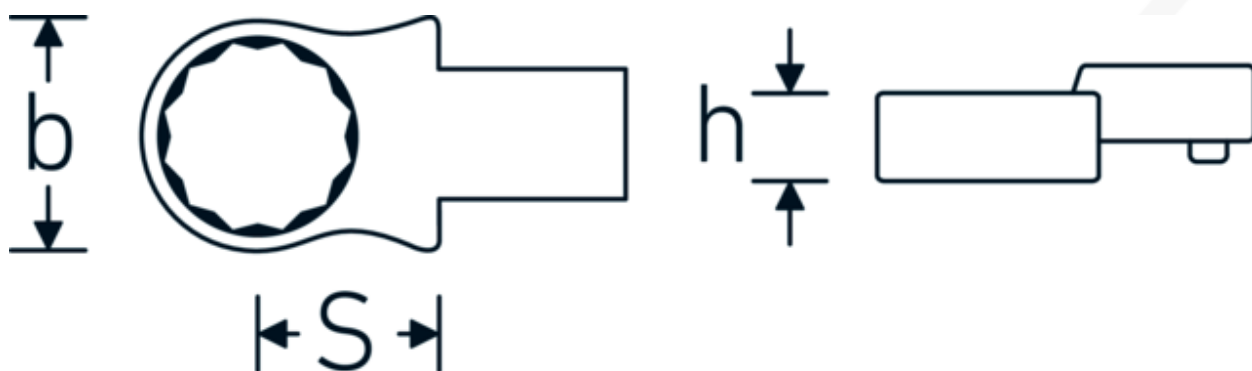

Końcówka wtykowa oczkowa

732/10

Art. nr 58221013
GTIN 4018754034109
Modelka 732/10 13

Oznaczenie.

Oczko do klucza płaskiego Wi. 13mm Uchwyt na narzędzia 9 x 12

Zalety.

Do klucza dynamometrycznego z gniazdem kwadratowym

Rysunek techniczny.

Atrybuty techniczne.

Szerokość mm (b)	21,5 mm
Rozmiar uchwyty narzędzia [kwadrat wewnętrzny]	9 x 12 mm
Wysokość mm (h)	11 mm

Dane logistyczne.

Głębokość mm (IFS)	45
Szerokość mm (IFS)	22
Wysokość mm (IFS)	15

S	17,5 mm	Długość (w opakowaniu, mm)	51
Szerokość w poprzek płaskowników [mm]	13 mm	Szerokość (w opakowaniu, mm)	25
		Wysokość (w opakowaniu, mm)	16
		Objętość (w opakowaniu, dm³)	0.0204 dm ³
		Art. nr	58221013
		Waga (brutto, kg)	0,050
		Waga PAP (kg)	0,000
		Waga PVC (kg)	0,002
		GTIN	4018754034109
		Kraj pochodzenia	GERMANY
		Region pochodzenia	Nordrhein-Westfalen
		WEEE/ElektroG	nicht ear-pflichtig
		Nr taryfy celnej	82041100
		Standard pakowania	1
		Waga (g)	55 g