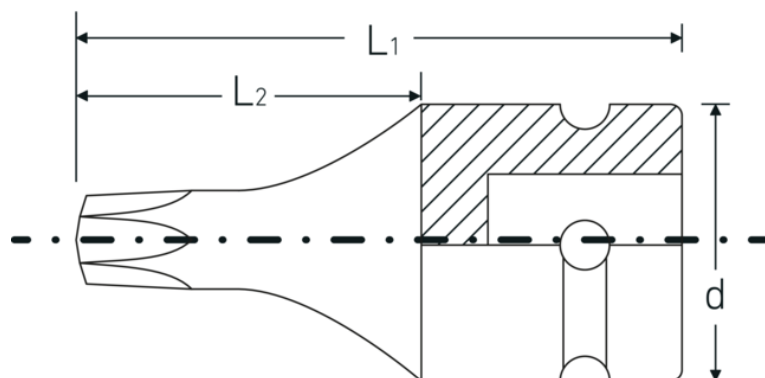

IMPACT-TORX® schroevendraaierbits 1/2"

2307TX

Artikelnr. 23070060
GTIN 4018754015269
Model 2307TX IMP T 60

Aanwijzing.

IMPACT-schroevendraaierbit 1/2 " T60 L.40mm

Eigenschappen.

- 1/2" #a;-aansluiting
- voor inwendige TORX® bouten
- voor moeraanzetters
- Chrome-Alloy-Steel, gefosfateerd

Voordelen.

1/2" binnen-4kant-aandrijving

Hoogtepunten van het product.

Geoptimaliseerde functionaliteit.

Alle IMPACT-doppen hebben een doorlopend boorgat voor de verbindingstift en een diepe groef voor de rubberen veiligheidsring. De verbindingstift wordt bij gebruik niet belast.

Hoge pasnauwkeurigheid.

De hoge pasnauwkeurigheid dankzij nauwe toleranties garandeert een optimale, spelingsvrije overdracht van krachten op de mof.

Technische tekening.

Technische kenmerken.

Uitvoerprofiel	TORX®
Uitvoerprofiel TORX® (mm)	13,2 mm
Aandrijving vierkant binnen (inch)	1/2 "
d	25 mm
Maat uitvoerprofiel	T60
L1	40 mm
L2	22 mm

Logistieke gegevens.

Diepte mm (IFS)	40
Breedte mm (IFS)	25
Hoogte mm (IFS)	25
Lengte (verpakt, mm)	105
Breedte (verpakt, mm)	45
Hoogte (verpakt, mm)	26
Volume (verpakt, dm ³)	0.12285 dm ³
Artikelnr.	23070060
Gewicht (bruto, KG)	0,336
Gewicht PAP (KG)	0,000
Gewicht PVC (KG)	0,005
GTIN	4018754015269
Land van oorsprong	GERMANY
Regio van oorsprong	Nordrhein-Westfalen
WEEE/ElektroG	nicht ear-pflichtig
Douanetarief nr.	82042000
Verpakkingsstandaard	5
Gewicht (g)	66 g