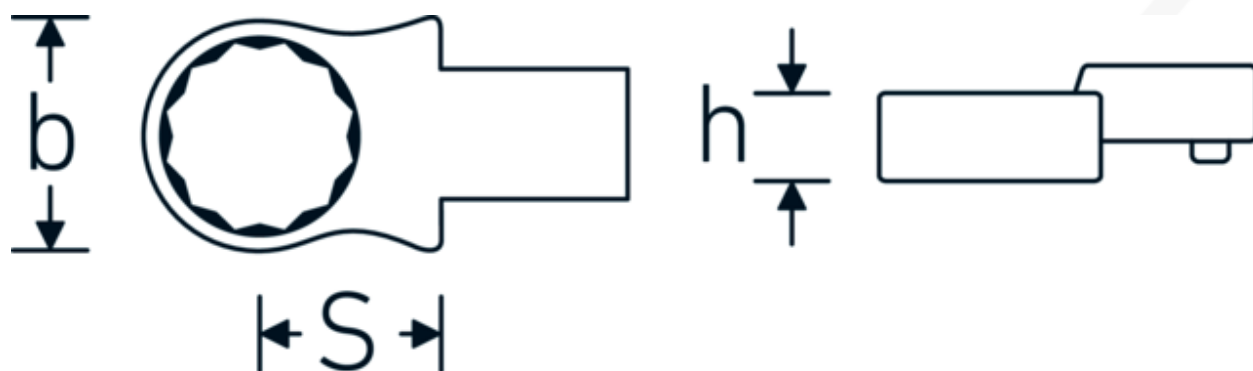

Końcówka wtykowa oczkowa

732/10

Art. nr 58221019
GTIN 4018754034161
Modelka 732/10 19

Oznaczenie.

Oczko do klucza płaskiego Wi. 19mm Uchwyt na narzędzia 9 x 12

Zalety.

Do klucza dynamometrycznego z gniazdem kwadratowym

Rysunek techniczny.

Atrybuty techniczne.

Szerokość mm (b)	30,5 mm
Rozmiar uchwytu narzędzia [kwadrat wewnętrzny]	9 x 12 mm
Wysokość mm (h)	13 mm

Dane logistyczne.

Głębokość mm (IFS)	50
Szerokość mm (IFS)	31
Wysokość mm (IFS)	15

S	17,5 mm	Długość (w opakowaniu, mm)	56
Szerokość w poprzek płaskowników [mm]	19 mm	Szerokość (w opakowaniu, mm)	34
		Wysokość (w opakowaniu, mm)	16
		Objętość (w opakowaniu, dm³)	0.030464 dm ³
		Art. nr	58221019
		Waga (brutto, kg)	0,065
		Waga PAP (kg)	0,000
		Waga PVC (kg)	0,002
		GTIN	4018754034161
		Kraj pochodzenia	GERMANY
		Region pochodzenia	Nordrhein-Westfalen
		WEEE/ElektroG	nicht ear-pflichtig
		Nr taryfy celnej	82041100
		Standard pakowania	1
		Waga (g)	65 g