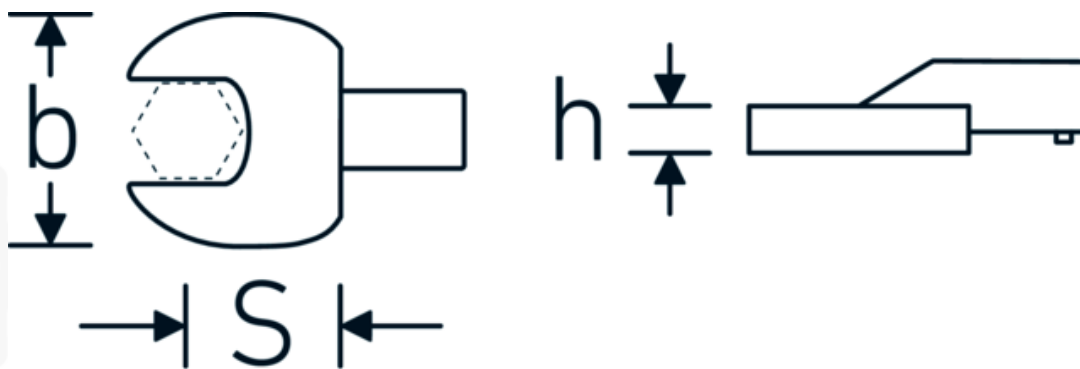

Insteeksteeksleutel

731/100

Artikelnr. 58211024
GTIN 4018754238644
Model 731/100 SW 24

Aanwijzing.

Insteeksteeksleutel M. 24mm Wkz.Aufn.22 x 28

Eigenschappen.

- Voor momentsleutels met vierkante mof
- Vastgezet door penvergrendeling
- Verchromd over nikkel, duurzaam en spaanbestendig
- Gesmeed, gehard en gekoeld in een oliebad
- Extreem veerkrachtig, uitzonderlijk duurzaam

Voordelen.

Voor momentsleutels met vierkantopname

Technische tekening.

Technische kenmerken.

Breedte mm (b)	50 mm
Afmeting gereedschapshouder [vierkant inwendig]	22 x 28 mm
Hoogte mm (h)	13 mm
S	55 mm
Sleutelplaatdikte [mm]	24 mm

Logistieke gegevens.

Diepte mm (IFS)	110
Breedte mm (IFS)	50
Hoogte mm (IFS)	32
Lengte (verpakt, mm)	110
Breedte (verpakt, mm)	50
Hoogte (verpakt, mm)	32
Volume (verpakt, dm ³)	0.176 dm ³
Artikelnr.	58211024
Gewicht (bruto, KG)	0,618
Gewicht PAP (KG)	0,000
Gewicht PVC (KG)	0,005
GTIN	4018754238644
Land van oorsprong	GERMANY
Regio van oorsprong	Nordrhein-Westfalen
WEEE/ElektroG	nicht ear-pflichtig
Douanetarief nr.	82041100
Verpakkingsstandaard	1
Gewicht (g)	618 g