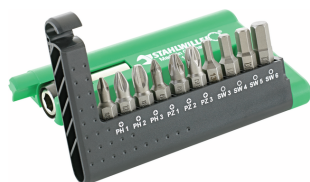

Skrue-bits

1436 IP- 1446 IP

Art. nr. **08162025**
GTIN **4018754234592**
Model **1443 25IP**

Betegnelse. Skruetrækkerbit 25IP Sekskant C 6,3 L.25mm

Egenskaber. • til skruer med indiv. TORX® PLUS®

Produktets højdepunkter.

LET TILGÆNGELIG.

10 bits i bukselommeformat – eller hvorfor ikke 20 bits i den robuste boks. Med de kompakte STAHLWILLE bit-bokse har brugere alt direkte ved hånden. Naturligvis i premium-kvalitet »Made in Germany«.

Tekniske egenskaber.

Udvendig sekskant (tommer)	1/4
Størrelse udgangsprofil	25IP
Længde mm (L)	25 mm
Model nr.	1443 IP
Udvendig sekskantdrev	C 6,3

Logistiske data.

Dybde mm (IFS)	25
Bredde mm (IFS)	6
Højde mm (IFS)	6
Længde (pakket, mm)	50
Bredde (pakket, mm)	30
Højde (pakket, mm)	10
Volumen (pakket, dm ³)	0.015 dm ³
Art. nr.	08162025
Vægt (brutto, kg)	0,052
Vægt PAP (kg)	0,000
Vægt PVC (kg)	0,002
GTIN	4018754234592

Oprindelsesland	GERMANY
Oprindelsesregion	Nordrhein-Westfalen
WEEE/ElektroG	nicht ear-pflichtig
Toldtarif nr.	82079030
Standard for pakning	10
Vægt (g)	5 g

Varianter.

Art. nr.	Model nr. (ERP)	Betegnelse	GTIN
08162006	1436 6IP	Skruetrækkerbit 6IP Sekskant C 6,3 L.25mm	4018754234523
08162007	1437 7IP	Skruetrækkerbit 7IP Sekskant C 6,3 L.25mm	4018754234530
08162008	1438 8IP	Skruetrækkerbit 8IP Sekskant C 6,3 L.25mm	4018754234547
08162009	1439 9IP	Skruetrækkerbit 9IP Sekskant C 6,3 L.25mm	4018754234554
08162010	1440 10IP	Skruetrækkerbit 10IP Sekskant C 6,3 L.25mm	4018754234561
08162015	1441 15IP	Skruetrækkerbit 15IP Sekskant C 6,3 L.25mm	4018754234578
08162020	1442 20IP	Skruetrækkerbit 20IP Sekskant C 6,3 L.25mm	4018754234585
08162025	1443 25IP	Skruetrækkerbit 25IP Sekskant C 6,3 L.25mm	4018754234592
08162027	1444 27IP	Skruetrækkerbit 27IP Sekskant C 6,3 L.25mm	4018754234608
08162030	1445 30IP	Skruetrækkerbit 30IP Sekskant C 6,3 L.25mm	4018754234615
08162040	1446 40IP	Skruetrækkerbit 40IP Sekskant C 6,3 L.25mm	4018754234622