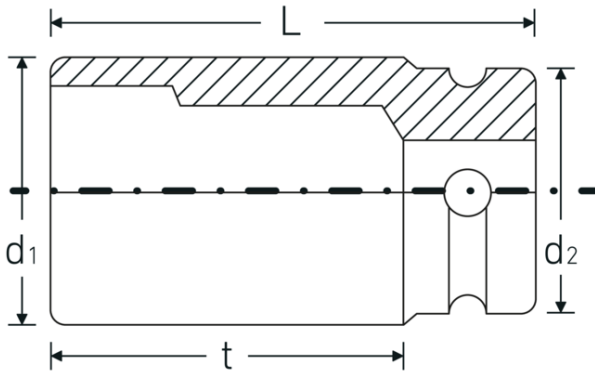

### Eigenschappen.

- 3/4" #a;-aansluiting
- voor moeraanzetters
- lange uitvoering
- met gereduceerde diameter
- Chrome-Alloy-Steel, gebruieneerd

#### Geoptimaliseerde functionaliteit.

Alle IMPACT-doppen hebben een doorlopend boorgat voor de verbindingssstift en een diepe groef voor de rubberen veiligheidsring. De verbindingssstift wordt bij gebruik niet belast.

## Technische kenmerken.

Uitvoerprofiel	Zeskant
Aandrijving vierkant binnen (inch)	3/4 "
d1	48 mm
d2	44 mm
Lengte mm (L)	100 mm
Sleutelplaatdikte [mm]	33 mm
t	72 mm