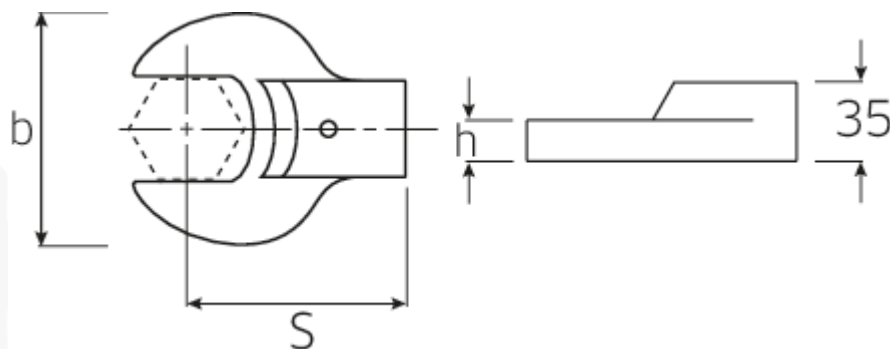

Chiavi a bocca ad innesto

731/80

Nr. art **58218046**
GTIN **4018754109524**
Modello **731/80 46**

Designazione.

Chiave a bocca ad innesto Mis. 46mm Dimensioni dell'innesto 24,5 x 28

Descrizione.

- Per chiavi dinamometriche con attacco per utensili slip-on
- Fissato con bloccaggio a perno
- Cromatura su nichel, durevole e resistente ai trucioli
- Fuso a getto, temprato e raffreddato in bagno d'olio
- Estremamente resiliente, eccezionalmente durevole

Vantaggi.

Per chiavi dinamometriche con attacco per utensili a innesto

Disegno tecnico.

Attributi tecnici.

Larghezza mm (b)	94 mm
Dim. portautensili quadrato esterno	24,5 x 28 mm
Altezza mm (h)	17 mm
S	95 mm
Larghezza tra i piatti [mm]	46 mm

Dati logistici.

Profondità mm (IFS)	117
Larghezza mm (IFS)	94
Altezza mm (IFS)	35
Lunghezza (imballata, mm)	120
Larghezza (imballata, mm)	95
Altezza (imballata, mm)	36
Volume (imballato, dm3)	0.4104 dm3
N° Art.	58218046
Peso (lordo, kg)	0,870
Peso PAP (kg)	0,000
Peso PVC (kg)	0,007
GTIN	4018754109524
Paese di origine	GERMANY
Regione di origine	Nordrhein-Westfalen
RAEE/Legge sull'elettricità	nicht ear-pflichtig
N. tariffa doganale	82041100
Standard di imballaggio	1
Peso [mm]	867 g