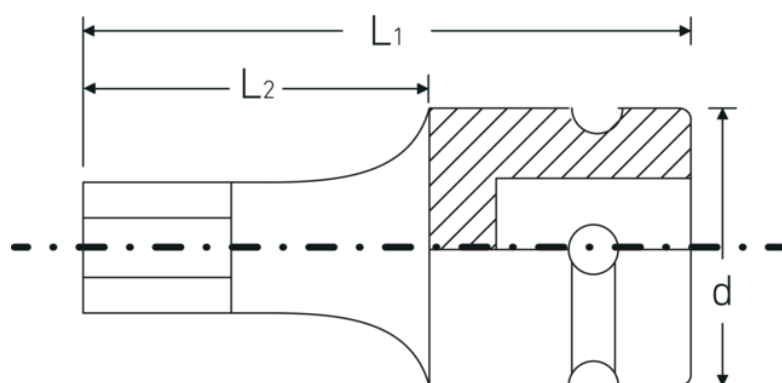

### Optimeret funktionalitet.

Alle IMPACT-topnøgleindsatser har en gennemgående tværboring til forbindelsesstiften samt en dyb rille til sikringsgummiringen. Sikringsstiften belastes ikke ved anvendelsen.

### Høj pasningsnøjagtighed.

Den høje monteringsnøjagtighed på grund af snævre tolerancer garanterer en optimal, slørfri overførsel af kræfter til soklen.

## Teknisk tegning.

## Tekniske egenskaber.

Udgangsprofil	Sekskant
Udvendig sekskant (mm)	12 mm
Firkantet drev indvendigt (tommer)	1/2 "
d	25 mm
L1	40 mm
L2	20 mm