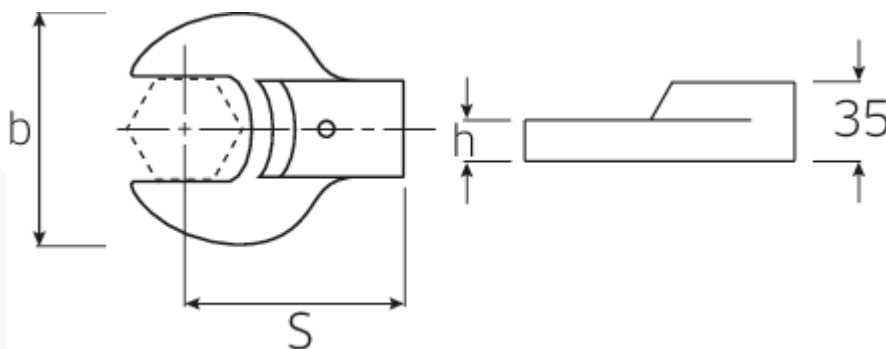

Opsteeksteeksleutel

731/80

Artikelnr. 58218032
GTIN 4018754132270
Model 731/80 32

Aanwijzing.

Opsteeksteeksleutel M. 32mm Wkz.Aufn.24,5 x 28

Eigenschappen.

- Voor momentsleutels met houder voor slipgereedschap
- Vastgezet door penvergrendeling
- Verchroomd over nikkel, duurzaam en spaanbestendig
- Drop forged, gehard en gekoeld in een oliebad
- Extreem veerkrachtig, uitzonderlijk duurzaam

Voordelen.

Voor momentsleutels met opname voor opsteekgereedschappen

Technische tekening.

Technische kenmerken.

Breedte mm (b)	67 mm
Maat gereedschapshouder buitenvierkant	24,5 x 28 mm
Hoogte mm (h)	15 mm
S	95 mm
Sleutelplaatdikte [mm]	32 mm

Logistieke gegevens.

Diepte mm (IFS)	110
Breedte mm (IFS)	43
Hoogte mm (IFS)	35
Lengte (verpakt, mm)	150
Breedte (verpakt, mm)	90
Hoogte (verpakt, mm)	35
Volume (verpakt, dm ³)	0.4725 dm ³
Artikelnr.	58218032
Gewicht (bruto, KG)	0,678
Gewicht PAP (KG)	0,000
Gewicht PVC (KG)	0,005
GTIN	4018754132270
Land van oorsprong	GERMANY
Regio van oorsprong	Nordrhein-Westfalen
WEEE/ElektroG	nicht ear-pflichtig
Douanetarief nr.	82041100
Verpakkingsstandaard	1
Gewicht (g)	670 g