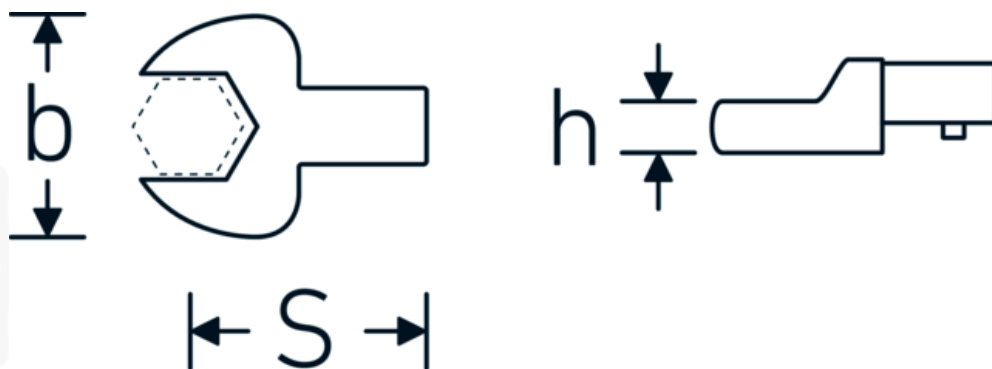

Insteeksteeksleutel

731/40

Artikelnr. 58214025
GTIN 4018754142170
Model 731/40 25

Aanwijzing.

Insteeksteeksleutel M. 25mm Wkz.Aufn.14 x 18

Eigenschappen.

- Voor momentsleutels met vierkante mof
- Vastgezet door penvergrendeling
- Verchroomd over nikkel, duurzaam en spaanbestendig
- Drop gesmeed, gehard en gekoeld in een oliebad
- Extreem veerkrachtig, uitzonderlijk duurzaam

Voordelen.

Voor momentsleutels met vierkantopname

Technische tekening.

Technische kenmerken.

Breedte mm (b)	53 mm
Afmeting gereedschapshouder [vierkant inwendig]	14 x 18 mm
Hoogte mm (h)	12 mm
S	25 mm
Sleutelplaatdikte [mm]	25 mm

Logistieke gegevens.

Diepte mm (IFS)	61
Breedte mm (IFS)	53
Hoogte mm (IFS)	23
Lengte (verpakt, mm)	65
Breedte (verpakt, mm)	58
Hoogte (verpakt, mm)	28
Volume (verpakt, dm3)	0.10556 dm3
Artikelnr.	58214025
Gewicht (bruto, KG)	0,170
Gewicht PAP (KG)	0,000
Gewicht PVC (KG)	0,002
GTIN	4018754142170
Land van oorsprong	GERMANY
Regio van oorsprong	Nordrhein-Westfalen
WEEE/ElektroG	nicht ear-pflichtig
Douanetarief nr.	82041100
Verpakkingsstandaard	1
Gewicht (g)	170 g