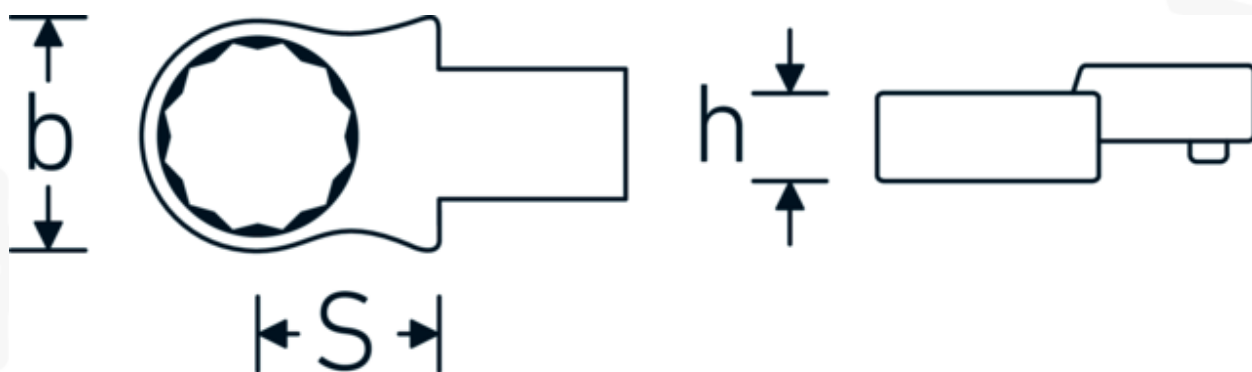

Disegno tecnico.