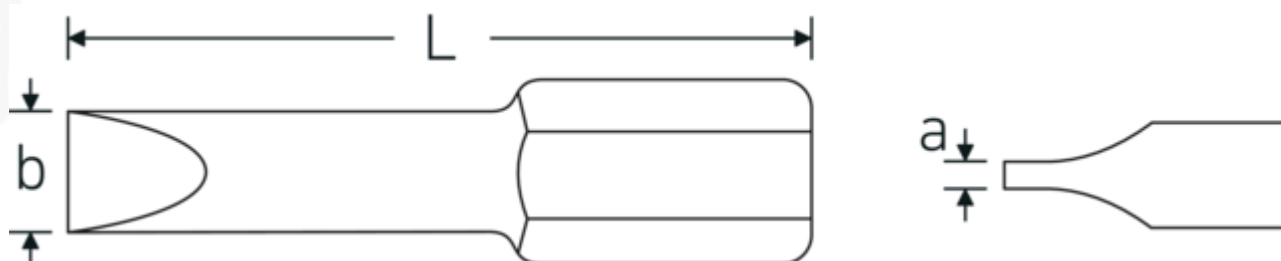

Skrue-bits

1242-1250

Art. nr. 08301680
GTIN 4018754011858
Model 1250 BIT-
SCHRAUBENDREHEREINSATZ

Betegnelse. Skruetrækkerbit 1,6 x 8,0mm Sekskant E 6,3 L.50mm

Egenskaber.

- DIN 3127/ISO 2351
- til kærveskruer

Fordele.

til kærveskruer

Produktets højdepunkter.

LET TILGÆNGELIG.

10 bits i bukselommeformat – eller hvorfor ikke 20 bits i den robuste boks. Med de kompakte STAHLWILLE bit-bokse har brugere alt direkte ved hånden. Naturligvis i premium-kvalitet »Made in Germany«.

Teknisk tegning.

Tekniske egenskaber.

a x b (mm)	1,6 x 8,0 mm
Udvendig sekskant (tommer)	1/4
DIN	DIN 3127 / ISO 2351
Længde mm (L)	50 mm
Model nr.	1250
Udvendig sekskantdrev	E 6,3

Logistiske data.

Dybde mm (IFS)	51
Bredde mm (IFS)	8
Højde mm (IFS)	8
Længde (pakket, mm)	60
Bredde (pakket, mm)	52
Højde (pakket, mm)	14
Volumen (pakket, dm ³)	0.04368 dm ³
Art. nr.	08301680
Vægt (brutto, kg)	0,143
Vægt PAP (kg)	0,000
Vægt PVC (kg)	0,002
GTIN	4018754011858
Oprindelsesland	CZECH REPUBLIC
Oprindelsesregion	Ausländischer Ursprung
WEEE/ElektroG	nicht ear-pflichtig
Toldtarif nr.	82079030
Standard for pakning	10
Vægt (g)	14 g