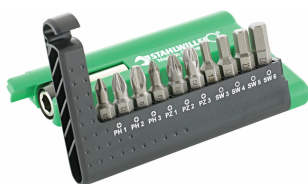

Skrue-bits

1440-1446

Art. nr. **08160010**
GTIN **4018754011407**
Model **1440 T 10 BIT-
SCHRAUBENDREHEREINSATZ**

Betegnelse. BIT-skruetrækkere T10 Sekskant C 6,3 L.26mm

Egenskaber.

- med boring i spidsen
- til skruer med indv. TORX® (TORX® Tamper Resistant)

Fordele.

med hul i drivspidsen

Produktets højdepunkter.

LET TILGÆNGELIG.

10 bits i bukselommeformat – eller hvorfor ikke 20 bits i den robuste boks. Med de kompakte STAHLWILLE bit-bokse har brugere alt direkte ved hånden. Naturligvis i premium-kvalitet »Made in Germany«.

Tekniske egenskaber.

Udgangsprofil	TORX®
Udvendig sekskant (tommer)	1/4
DIN	DIN 3126 / ISO 1173
Størrelse udgangsprofil	T10
Længde mm (L)	26 mm
Model nr.	1440

Logistiske data.

Dybde mm (IFS)	26
Bredde mm (IFS)	7
Højde mm (IFS)	7
Længde (pakket, mm)	85
Bredde (pakket, mm)	35
Højde (pakket, mm)	7
Volumen (pakket, dm3)	0.020825 dm3

Udvendig sekskantdrev

C 6,3

Art. nr.	08160010
Vægt (brutto, kg)	0,063
Vægt PAP (kg)	0,000
Vægt PVC (kg)	0,002
GTIN	4018754011407
Oprindelsesland	GERMANY
Oprindelsesregion	Nordrhein-Westfalen
WEEE/ElektroG	nicht ear-pflichtig
Toldtarif nr.	82079030
Standard for pakning	10
Vægt (g)	6 g