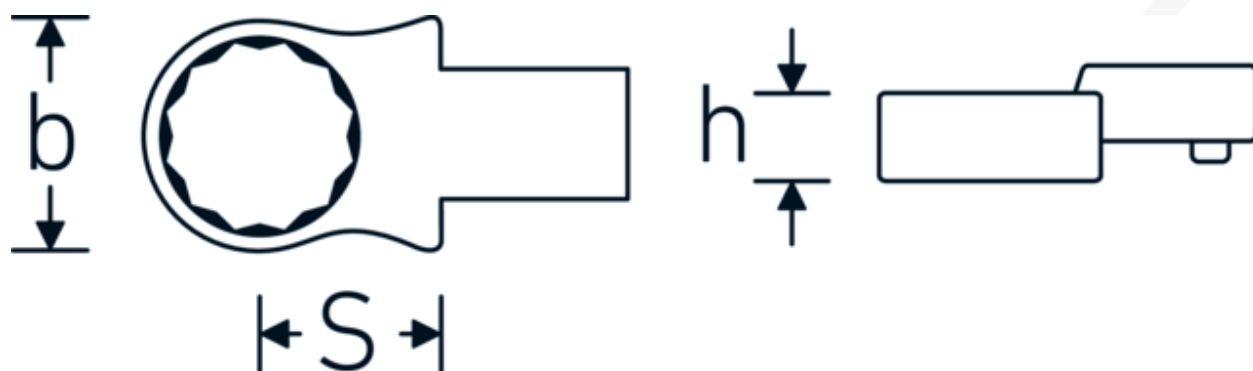

Końcówka wtykowa oczkowa

732/40

Art. nr 58224015
GTIN 4018754034215
Modelka 732/40 15

Oznaczenie.

Oczko do klucza płaskiego Wi. 15mm Uchwyt na narzędzia 14 x 18

Zalety.

Do klucza dynamometrycznego z gniazdem kwadratowym

Rysunek techniczny.

Atrybuty techniczne.

Szerokość mm (b)	24 mm
Rozmiar uchwytu narzędzia [kwadrat wewnętrzny]	14 x 18 mm
Wysokość mm (h)	11 mm

Dane logistyczne.

Głębokość mm (IFS)	63
Szerokość mm (IFS)	31
Wysokość mm (IFS)	21

S	25 mm	Długość (w opakowaniu, mm)	69
Szerokość w poprzek płaskowników [mm]	15 mm	Szerokość (w opakowaniu, mm)	34
		Wysokość (w opakowaniu, mm)	22
		Objętość (w opakowaniu, dm³)	0.051612 dm ³
		Art. nr	58224015
		Waga (brutto, kg)	0,130
		Waga PAP (kg)	0,000
		Waga PVC (kg)	0,002
		GTIN	4018754034215
		Kraj pochodzenia	GERMANY
		Region pochodzenia	Nordrhein-Westfalen
		WEEE/ElektroG	nicht ear-pflichtig
		Nr taryfy celnej	82041100
		Standard pakowania	1
		Waga (g)	128 g