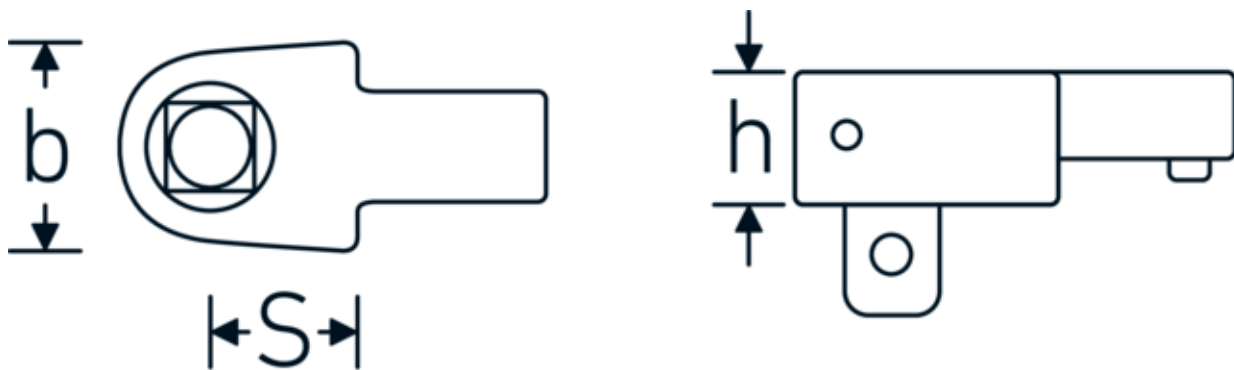

### Aanwijzing.

Insteekvierkant Buiten vierkant 1/4" Wkz.Aufn.9 x 12

### Eigenschappen.

- met vast verbonden, geborgd vierkant

### Technische kenmerken.

Extern vierkant [inch]	1/4 "
Breedte mm (b)	22 mm
Maat	4
Afmeting gereedschapshouder [vierkant inwendig]	9 x 12 mm
Hoogte mm (h)	14 mm
max. koppel	40 N·m