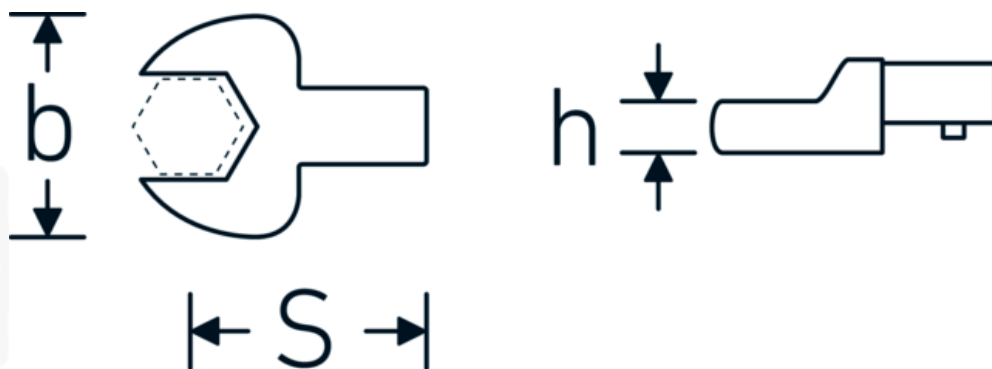

Chiavi a bocca ad innesto

731/40

Nr. art **58214016**
GTIN **4018754033959**
Modello **731/40 16**

Designazione.

Chiave a bocca a innesto Mis. 16mm Dimensioni dell'innesto 14 x 18

Descrizione.

- Per chiavi dinamometriche con attacco quadro
- Fissato con bloccaggio a perno
- Cromatura su nichel, durevole e resistente ai trucioli
- Fuso a getto, temprato e raffreddato in bagno d'olio
- Estremamente resiliente, eccezionalmente duraturo

Vantaggi.

Per chiavi dinamometriche con adattatore quadro

Disegno tecnico.

Attributi tecnici.

Larghezza mm (b)	38 mm
Dimensione del portautensili [quadrato interno]	14 x 18 mm
Altezza mm (h)	9 mm
S	25 mm
Larghezza tra i piatti [mm]	16 mm

Dati logistici.

Profondità mm (IFS)	59
Larghezza mm (IFS)	37
Altezza mm (IFS)	22
Lunghezza (imballata, mm)	59
Larghezza (imballata, mm)	37
Altezza (imballata, mm)	22
Volume (imballato, dm3)	0.048026 dm3
N° Art.	58214016
Peso (lordo, kg)	0,140
Peso PAP (kg)	0,000
Peso PVC (kg)	0,002
GTIN	4018754033959
Paese di origine	GERMANY
Regione di origine	Nordrhein-Westfalen
RAEE/Legge sull'elettricità	nicht ear-pflichtig
N. tariffa doganale	82041100
Standard di imballaggio	1
Peso [mm]	140 g