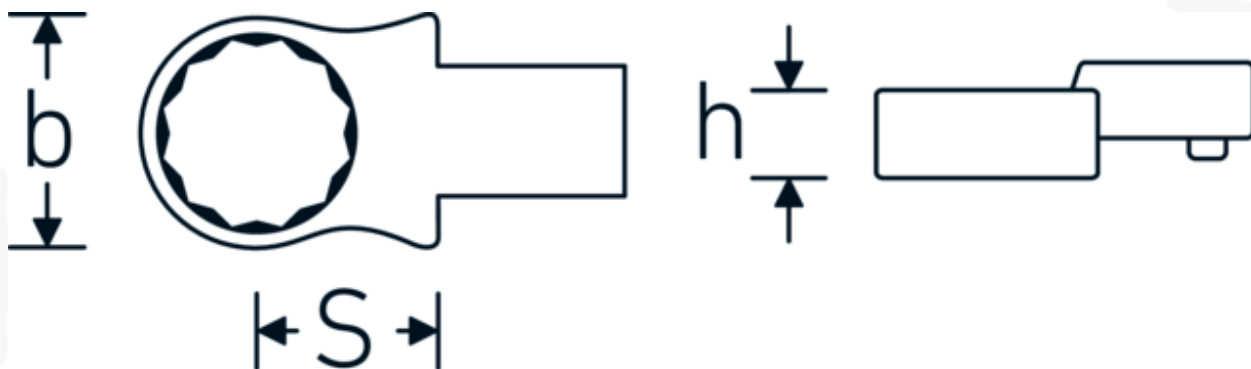

Insteekringsleutel

732/10

Artikelnr. 58221012
GTIN 4018754034093
Model 732/10 12

Aanwijzing.

Insteekringsleutel M. 12mm Wkz.Aufn.9 x 12

Eigenschappen.

- Voor momentsleutels met vierkante mof
- Vastgezet door penvergrendeling
- Verchroomd over nikkel, duurzaam en spaanbestendig
- Drop gesmeed, gehard en gekoeld in een oliebad
- Extreem veerkrachtig, uitzonderlijk duurzaam

Voordelen.

Voor momentsleutels met vierkantopname

Technische tekening.

Technische kenmerken.

Breedte mm (b)	20,5 mm
Afmeting gereedschapshouder [vierkant inwendig]	9 x 12 mm
Hoogte mm (h)	11 mm
S	17,5 mm
Sleutelplaatdikte [mm]	12 mm

Logistieke gegevens.

Diepte mm (IFS)	43
Breedte mm (IFS)	23
Hoogte mm (IFS)	15
Lengte (verpakt, mm)	43
Breedte (verpakt, mm)	23
Hoogte (verpakt, mm)	15
Volume (verpakt, dm ³)	0.014835 dm ³
Artikelnr.	58221012
Gewicht (bruto, KG)	0,052
Gewicht PAP (KG)	0,000
Gewicht PVC (KG)	0,002
GTIN	4018754034093
Land van oorsprong	GERMANY
Regio van oorsprong	Nordrhein-Westfalen
WEEE/ElektroG	nicht ear-pflichtig
Douanetarief nr.	82041100
Verpakkingsstandaard	1
Gewicht (g)	49 g