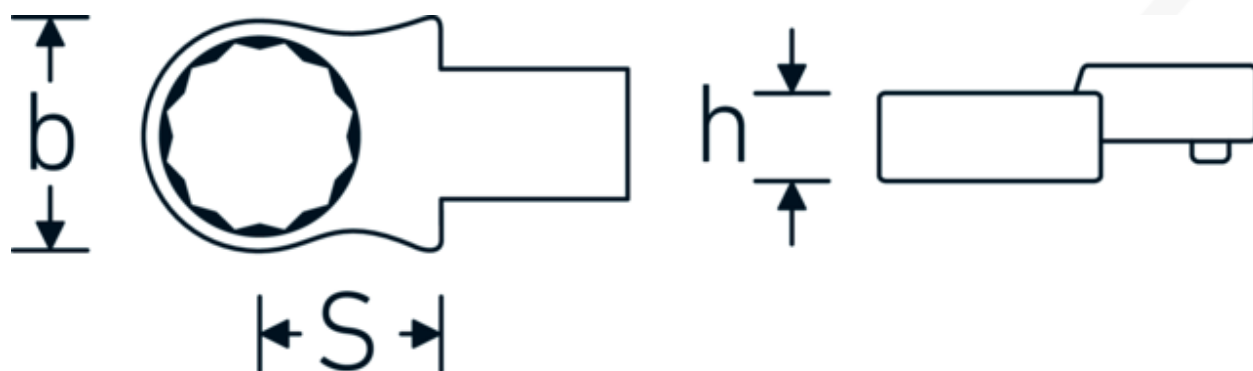

Końcówka wtykowa oczkowa

732/40

Art. nr 58224013
GTIN 4018754034192
Modelka 732/40 13

Oznaczenie.

Oczko do klucza płaskiego Wi. 13mm Uchwyt na narzędzia 14 x 18

Zalety.

Do klucza dynamometrycznego z gniazdem kwadratowym

Rysunek techniczny.

Atrybuty techniczne.

Szerokość mm (b)	22,5 mm
Rozmiar uchwytu narzędzia [kwadrat wewnętrzny]	14 x 18 mm
Wysokość mm (h)	11 mm

Dane logistyczne.

Głębokość mm (IFS)	61
Szerokość mm (IFS)	30
Wysokość mm (IFS)	21

S	25 mm	Długość (w opakowaniu, mm)	67
Szerokość w poprzek płaskowników [mm]	13 mm	Szerokość (w opakowaniu, mm)	33
		Wysokość (w opakowaniu, mm)	22
		Objętość (w opakowaniu, dm³)	0.048642 dm ³
		Art. nr	58224013
		Waga (brutto, kg)	0,130
		Waga PAP (kg)	0,000
		Waga PVC (kg)	0,002
		GTIN	4018754034192
		Kraj pochodzenia	GERMANY
		Region pochodzenia	Nordrhein-Westfalen
		WEEE/ElektroG	nicht ear-pflichtig
		Nr taryfy celnej	82041100
		Standard pakowania	1
		Waga (g)	130 g