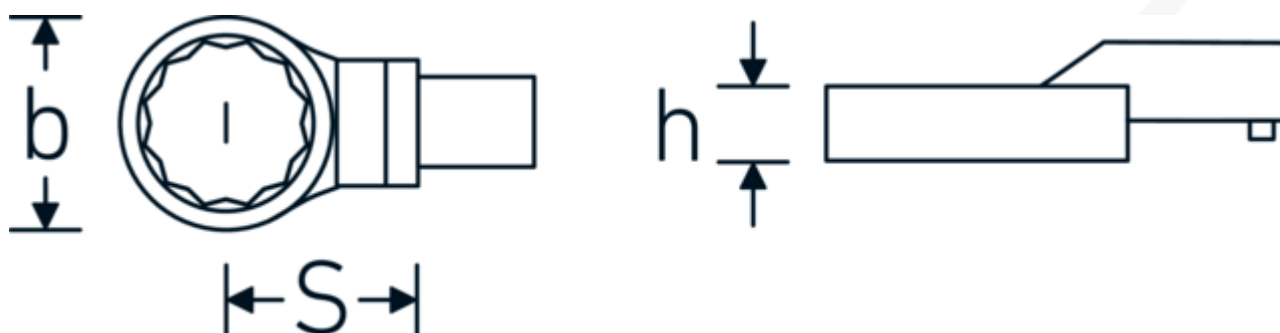

Końcówka wtykowa oczkowa

732/100

Art. nr 58221060
GTIN 4018754238859
Modelka 732/100 SW 60

Oznaczenie.

Oczko do klucza płaskiego Wi. 60mm Uchwyt na narzędzia 22 x 28

Zalety.

Do klucza dynamometrycznego z gniazdem kwadratowym

Rysunek techniczny.

Atrybuty techniczne.

Szerokość mm (b)	93 mm
Rozmiar uchwytu narzędzia [kwadrat wewnętrzny]	22 x 28 mm
Wysokość mm (h)	22 mm
S	55 mm

Dane logistyczne.

Głębokość mm (IFS)	140
Szerokość mm (IFS)	93
Wysokość mm (IFS)	30
Długość (w opakowaniu, mm)	140

Szerokość w poprzek płaskowników [mm]	60 mm	Szerokość (w opakowaniu, mm)	93
		Wysokość (w opakowaniu, mm)	30
		Objętość (w opakowaniu, dm³)	0.3906 dm ³
		Art. nr	58221060
		Waga (brutto, kg)	0,867
		Waga PAP (kg)	0,000
		Waga PVC (kg)	0,006
		GTIN	4018754238859
		Kraj pochodzenia	GERMANY
		Region pochodzenia	Nordrhein-Westfalen
		WEEE/ElektroG	nicht ear-pflichtig
		Nr taryfy celnej	82041100
		Standard pakowania	1
		Waga (g)	867 g