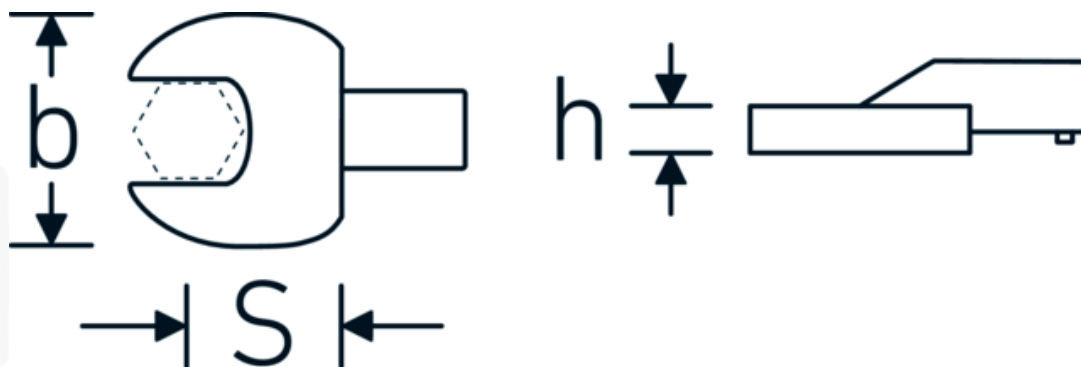

Chiavi a bocca ad innesto

731/100

Nr. art **58211055**
GTIN **4018754238736**
Modello **731/100 SW 55**

Designazione.

Chiave a bocca a innesto Mis. 55mm Dimensioni dell'innesto 22 x 28

Descrizione.

- Per chiavi dinamometriche con attacco quadrato
- Fissato con bloccaggio a perno
- Cromatura su nichel, durevole e resistente ai trucioli
- Formato a getto, temprato e raffreddato in bagno d'olio
- Estremamente resiliente, eccezionalmente durevole

Vantaggi.

Per chiavi dinamometriche con adattatore quadro

Disegno tecnico.

Attributi tecnici.

Larghezza mm (b)	114 mm
Dimensione del portautensili [quadrato interno]	22 x 28 mm
Altezza mm (h)	19 mm
S	55 mm
Larghezza tra i piatti [mm]	55 mm

Varianti.

N° Art.	Nr. modello (ERP)	Designazione	GTIN
58211024	731/100 SW 24	Chiave a bocca a innesto Mis. 24mm Dimensioni dell'innesto22 x 28	4018754238644
58211027	731/100 SW 27	Chiave a bocca a innesto Mis. 27mm Dimensioni dell'innesto22 x 28	4018754238651
58211030	731/100 SW 30	Chiave a bocca a innesto Mis. 30mm Dimensioni dell'innesto22 x 28	4018754238668
58211032	731/100 SW 32	Chiave a bocca a innesto Mis. 32mm Dimensioni dell'innesto22 x 28	4018754238675
58211034	731/100 SW 34	Chiave a bocca a innesto Mis. 34mm Dimensioni dell'innesto22 x 28	4018754238682
58211036	731/100 SW 36	Chiave a bocca a innesto Mis. 36mm Dimensioni dell'innesto22 x 28	4018754238699
58211041	731/100 SW 41	Chiave a bocca a innesto Mis. 41mm Dimensioni dell'innesto22 x 28	4018754238705
58211046	731/100 SW 46	Chiave a bocca a innesto Mis. 46mm Dimensioni dell'innesto22 x 28	4018754238712