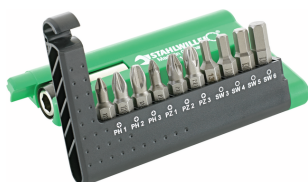

Caja de puntas Air

1208

Núm. art. 96080030
GTIN 4018754336760
Modelo 1208 BIT BOX AIR

Designación.

Caja de puntas Air Modelo1208 30 pzs.

Descripción.

- composición especial para el sector aeronáutico
- Caja de puntas con accionamiento hexagonal exterior 1/4" conforme DIN 3126/ ISO 1173
- Portapuntas no magnético para proteger los componentes electrónicos sensibles
- caja robusta con tapa transparente para una mejor visualización
- bandeja TCS bicolor

Contenido 30 piezas:

- 1 portapuntas de cambio rápido 1/4" L.58 mm
- 6 puntas PH1; PH2; PH3 para tornillos de estrella L.25 mm (2 de cada)
- 3 puntas 0,6 x 4,5; 1,2 x 6,5; 1,2 x 8 mm para tornillos de cabeza ranurada L.25 mm
- 3 puntas T6; T15; T20 mm para tornillos con interior TORX® L.25 mm
- 8 puntas 4; 6; 8; 10 para tornillos TORQ-SET® L.25 mm (2 de cada)
- 8 puntas 5/64; 9/64; 1/8; 3/16; 5/32; 7/64; 3/32; 7/32" para tornillos con hexágono interior L.25 mm
- 1 acoplamiento 1/4" interior a 1/4" exterior

Ventajas.

composición especial para el sector aeronáutico

Destacados de productos.

AL ALCANCE DE LA MANO.

10 puntas en formato de bolsillo o 20 puntas en una caja resistente. Con las compactas cajas de puntas de STAHLWILLE, los usuarios lo tienen todo al alcance de la mano. Por supuesto, con calidad prémium «Made in Germany».

Atributos técnicos.

Número de herramientas	30 pzs.
Anchura mm (b)	74 mm
DIN	DIN 3126 / ISO 1173
Altura mm (h)	35 mm
Longitud mm (L)	102 mm

Datos logísticos.

Profundidad mm (IFS)	102
Anchura mm (IFS)	74
Altura mm (IFS)	35
Longitud (empaquetada, mm)	222
Anchura (empaquetada, mm)	112
Altura en pulgadas	83
Volumen (envasado, dm3)	2.063712 dm3
Núm. art.	96080030
Peso (bruto, kg)	1,494
Peso PAP (kg)	0,070
Peso PVC (kg)	0,000
GTIN	4018754336760
País de origen	GERMANY
Región de origen	Nordrhein-Westfalen
RAEE/Ley eléctrica	nicht ear-pflichtig
Arancel de aduanas núm.	82042000
Norma de embalaje	6
Peso	236 g