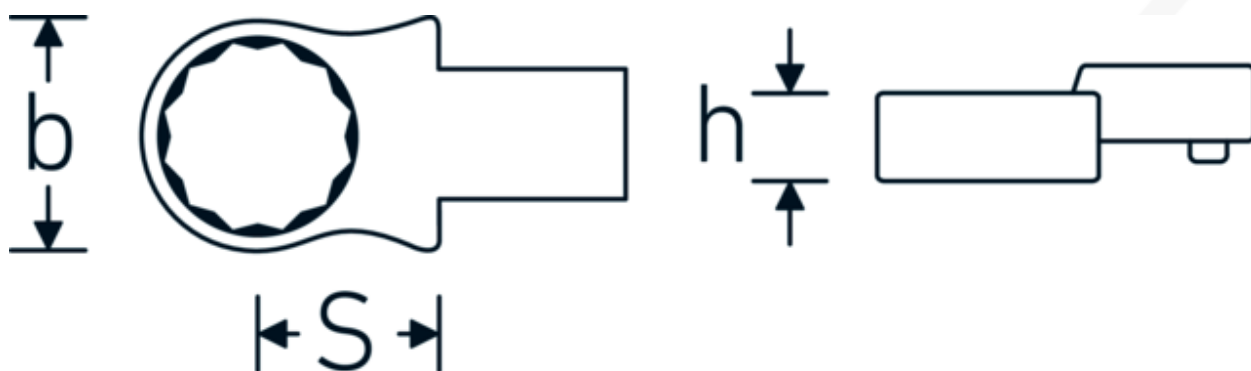

Końcówka wtykowa oczkowa

732/40

Art. nr 58224018
GTIN 4018754034246
Modelka 732/40 18

Oznaczenie.

Oczko do klucza płaskiego Wi. 18mm Uchwyt na narzędzia 14 x 18

Zalety.

Do klucza dynamometrycznego z gniazdem kwadratowym

Rysunek techniczny.

Atrybuty techniczne.

Szerokość mm (b)	29 mm
Rozmiar uchwytu narzędzia [kwadrat wewnętrzny]	14 x 18 mm
Wysokość mm (h)	13 mm

Dane logistyczne.

Głębokość mm (IFS)	65
Szerokość mm (IFS)	30
Wysokość mm (IFS)	21

S	25 mm	Długość (w opakowaniu, mm)	70
Szerokość w poprzek płaskowników [mm]	18 mm	Szerokość (w opakowaniu, mm)	33
		Wysokość (w opakowaniu, mm)	22
		Objętość (w opakowaniu, dm³)	0.05082 dm ³
		Art. nr	58224018
		Waga (brutto, kg)	0,137
		Waga PAP (kg)	0,000
		Waga PVC (kg)	0,002
		GTIN	4018754034246
		Kraj pochodzenia	GERMANY
		Region pochodzenia	Nordrhein-Westfalen
		WEEE/ElektroG	nicht ear-pflichtig
		Nr taryfy celnej	82041100
		Standard pakowania	1
		Waga (g)	134 g