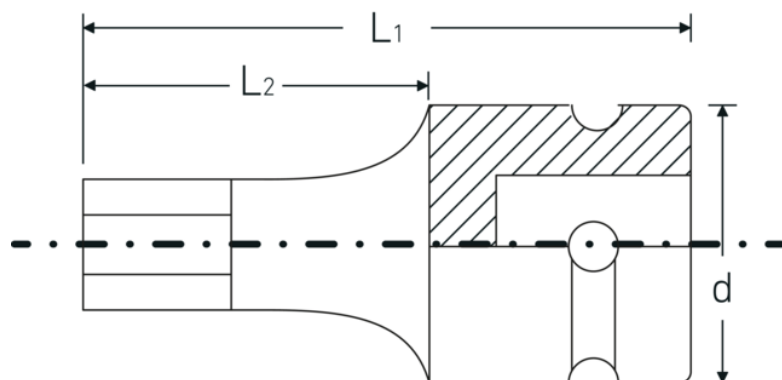

INHEX toppe IMPACT

54IMP

Art. nr. 23050007
GTIN 4018754233816
Model 54 IMP 7

Betegnelse. IMPACT-skruetrækkerbit 1/2 " 7 mm L.40mm

Egenskaber.

- 1/2" #a;-drev
- til skruer med indv. sekskant
- til skruemaskine
- Chrome-Alloy-Steel, bruneret

Fordele.

1/2" indvendig 4-kant – drev

Produktets højdepunkter.

Optimeret funktionalitet.

Alle IMPACT-topnøgleindsatser har en gennemgående tværboring til forbindelsesstiften samt en dyb rille til sikringsgummiringen. Sikringsstiften belastes ikke ved anvendelsen.

Høj pasningsnøjagtighed.

Den høje monteringsnøjagtighed på grund af snævre tolerancer garanterer en optimal, slørfri overførsel af kræfter til soklen.

Teknisk tegning.

Tekniske egenskaber.

Udgangsprofil	Sekskant
Udvendig sekskant (mm)	7 mm
Firkantet drev indvendigt (tommer)	1/2 "
d	25 mm
L1	40 mm
L2	20 mm

Logistiske data.

Dybde mm (IFS)	38
Bredde mm (IFS)	25
Højde mm (IFS)	25
Længde (pakket, mm)	135
Bredde (pakket, mm)	26
Højde (pakket, mm)	26
Volumen (pakket, dm ³)	0.09126 dm ³
Art. nr.	23050007
Vægt (brutto, kg)	0,295
Vægt PAP (kg)	0,000
Vægt PVC (kg)	0,000
GTIN	4018754233816
Oprindelsesland	TAIWAN, PROVINCE OF CHINA
Oprindelsesregion	Ausländischer Ursprung
WEEE/ElektroG	nicht ear-pflichtig
Toldtarif nr.	82042000
Standard for pakning	5
Vægt (g)	60 g