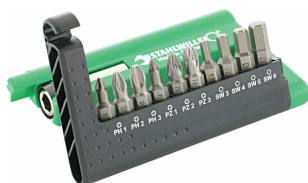

1162

Art. nr. **08070024**  
GTIN **4018754010868**  
Model **1164 BIT-  
SCHRAUBENDREHEREINSATZ**

Betegnelse. 0,8 x 4,0mm Sekskant 1/4" L.25mm

### LET TILGÆNELIG.

10 bits i bukselommeformat – eller hvorfor ikke 20 bits i den robuste boks. Med de kompakte STAHLWILLE bit-bokse har brugere alt direkte ved hånden. Naturligvis i premium-kvalitet »Made in Germany«.

## Tekniske egenskaber.

a x b (mm)	0,8 x 4,0 mm
Udvendig sekskant (tommer)	1/4
DIN	DIN 3127 / ISO 2351
Længde mm (L)	25 mm
Model nr.	1164
Udvendig sekskantdrev	C 6,3