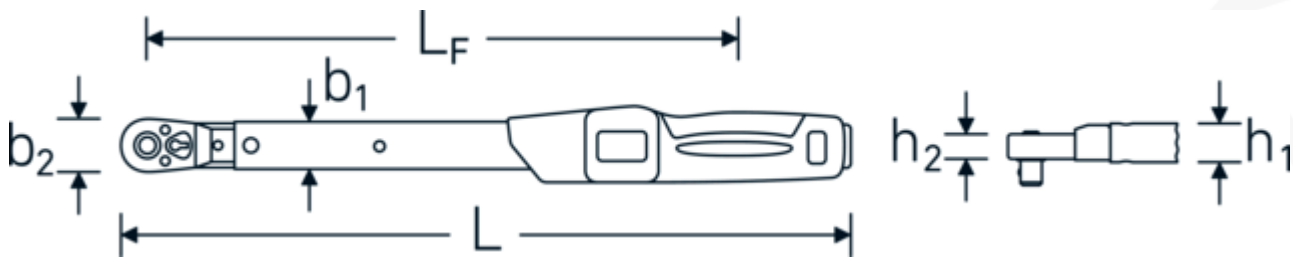

Momentsleutel

730NR/10QR FK

Artikelnr. 96502110
GTIN 4018754180509
Model 730NR/10QR FK

Aanwijzing.

Momentsleutel Model 730NR/10QR FK Meetb. 20-100N·m Uitgang 1/2 L. 428,5mm

Eigenschappen.

- in stevige kunststoffen kist
- ratelkop met QuickRelease-veiligheidsvergrendeling
- weergave-afwijking $\pm 4 \%$

EENVOUDIG.

Snel justeren van buitenaf, zonder demontage van de momentsleutel m.b.v. twee stelschroeven voor de laagste en hoogste waarde.

DUIDELIJK.

Een afleesvriendelijke dubbele schaalverdeling in verschillende kleuren voor N·m en ft·lb resp. in·lb maakt de instelling gemakkelijker.

KLIKKEND.

Bij het bereiken van de ingestelde waarde geeft de MANOSKOP® 730N een duidelijk dubbel-stop-sigitaal.

Technologieën en kenmerken.

QuickRelease

Technische tekening.

Technische kenmerken.

Schaalverdeling ft·lb	2,5 ft·lb
Schaalverdeling N·m	10 N·m
Meetbereik N·m	20-100 N·m
Meetbereik ft·lb	15-75 ft·lb
Uitgang vierkant buiten (inch)	1/2
b1	28 mm
b2	29 mm
Breedte mm (b)	92 mm

Logistieke gegevens.

Diepte mm (IFS)	560
Breedte mm (IFS)	92
Hoogte mm (IFS)	70
Lengte (verpakt, mm)	560
Breedte (verpakt, mm)	92
Hoogte (verpakt, mm)	70
Volume (verpakt, dm ³)	3.6064 dm ³
Artikelnr.	96502110
Gewicht (bruto, KG)	1,730