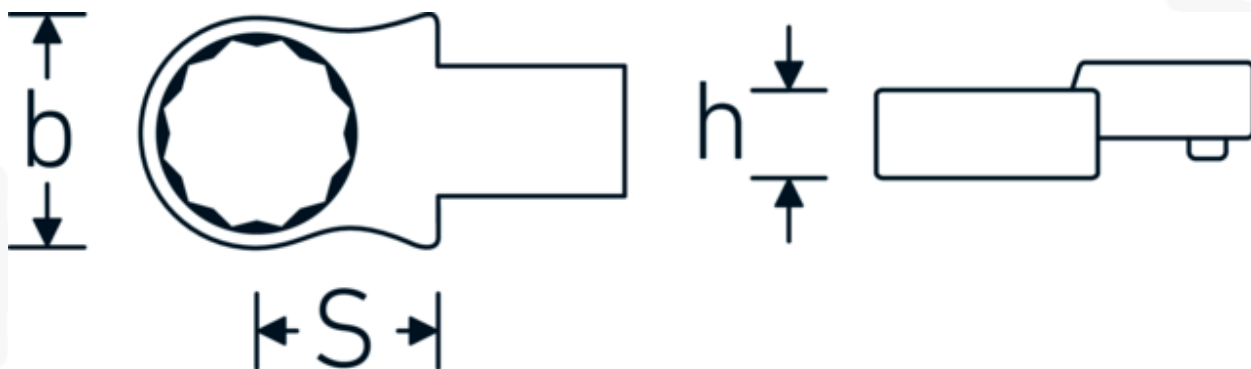

Insteekringsleutel

732/40

Artikelnr. 58224014
GTIN 4018754034208
Model 732/40 14

Aanwijzing.

Insteekringsleutel M. 14mm Wkz.Aufn.14 x 18

Eigenschappen.

- Voor momentsleutels met vierkante mof
- Vastgezet door penvergrendeling
- Verchroomd over nikkel, duurzaam en spaanbestendig
- Drop gesmeed, gehard en gekoeld in een oliebad
- Extreem veerkrachtig, uitzonderlijk duurzaam

Voordelen.

Voor momentsleutels met vierkantopname

Technische tekening.

Technische kenmerken.

Breedte mm (b)	23 mm
Afmeting gereedschapshouder [vierkant inwendig]	14 x 18 mm
Hoogte mm (h)	11 mm
S	25 mm
Sleutelplaatdikte [mm]	14 mm

Logistieke gegevens.

Diepte mm (IFS)	61
Breedte mm (IFS)	29
Hoogte mm (IFS)	21
Lengte (verpakt, mm)	67
Breedte (verpakt, mm)	32
Hoogte (verpakt, mm)	22
Volume (verpakt, dm3)	0.047168 dm3
Artikelnr.	58224014
Gewicht (bruto, KG)	0,126
Gewicht PAP (KG)	0,000
Gewicht PVC (KG)	0,002
GTIN	4018754034208
Land van oorsprong	GERMANY
Regio van oorsprong	Nordrhein-Westfalen
WEEE/ElektroG	nicht ear-pflichtig
Douanetarief nr.	82041100
Verpakkingsstandaard	1
Gewicht (g)	123 g