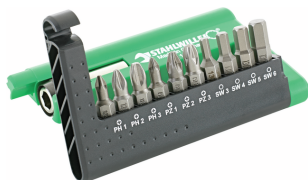

## Skrue-bits

1436 IP- 1446 IP

Art. nr. **08162009**  
GTIN **4018754234554**  
Model **1439 9IP**

**Betegnelse.** Skruetrækkerbit 9IP Sekskant C 6,3 L.25mm

**Egenskaber.** • til skruer med indiv. TORX® PLUS®

### LET TILGÆNGELIG.

10 bits i bukselommeformat – eller hvorfor ikke 20 bits i den robuste boks. Med de kompakte STAHLWILLE bit-bokse har brugere alt direkte ved hånden. Naturligvis i premium-kvalitet »Made in Germany«.

## Tekniske egenskaber.

Udvendig sekskant (tommer)	1/4
Størrelse udgangsprofil	9IP
Længde mm (L)	25 mm
Model nr.	1439 IP 9
Udvendig sekskantdrev	C 6,3