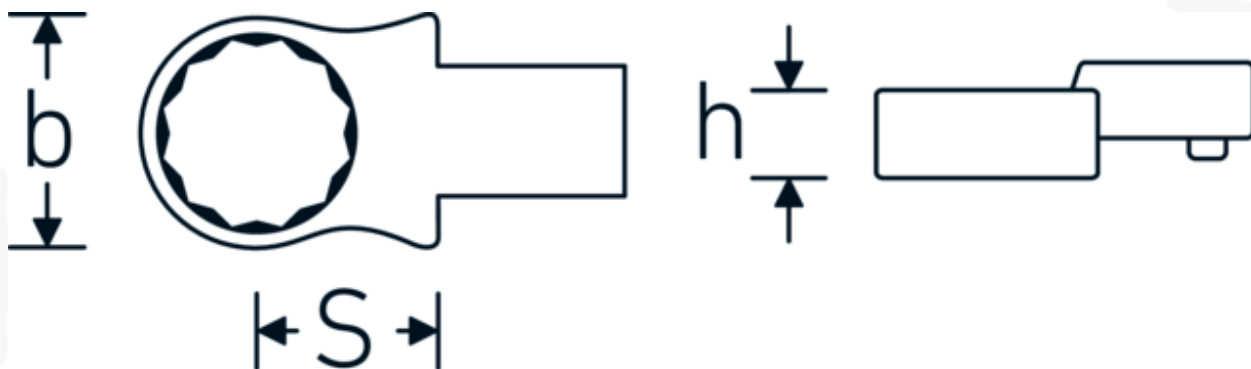

Insteekringsleutel

732/40

Artikelnr. 58224021
GTIN 4018754034260
Model 732/40 21

Aanwijzing.

Insteekringsleutel M. 21mm Wkz.Aufn.14 x 18

Eigenschappen.

- Voor momentsleutels met vierkante mof
- Vastgezet door penvergrendeling
- Verchroomd over nikkel, duurzaam en spaanbestendig
- Drop gesmeed, gehard en gekoeld in een oliebad
- Extreem veerkrachtig, uitzonderlijk duurzaam

Voordelen.

Voor momentsleutels met vierkantopname

Technische tekening.

Technische kenmerken.

Breedte mm (b)	33 mm
Afmeting gereedschapshouder [vierkant inwendig]	14 x 18 mm
Hoogte mm (h)	15 mm
S	25 mm
Sleutelplaatdikte [mm]	21 mm

Logistieke gegevens.

Diepte mm (IFS)	67
Breedte mm (IFS)	33
Hoogte mm (IFS)	21
Lengte (verpakt, mm)	72
Breedte (verpakt, mm)	36
Hoogte (verpakt, mm)	22
Volume (verpakt, dm3)	0.057024 dm3
Artikelnr.	58224021
Gewicht (bruto, KG)	0,155
Gewicht PAP (KG)	0,000
Gewicht PVC (KG)	0,002
GTIN	4018754034260
Land van oorsprong	GERMANY
Regio van oorsprong	Nordrhein-Westfalen
WEEE/ElektroG	nicht ear-pflichtig
Douanetarief nr.	82041100
Verpakkingsstandaard	1
Gewicht (g)	144 g