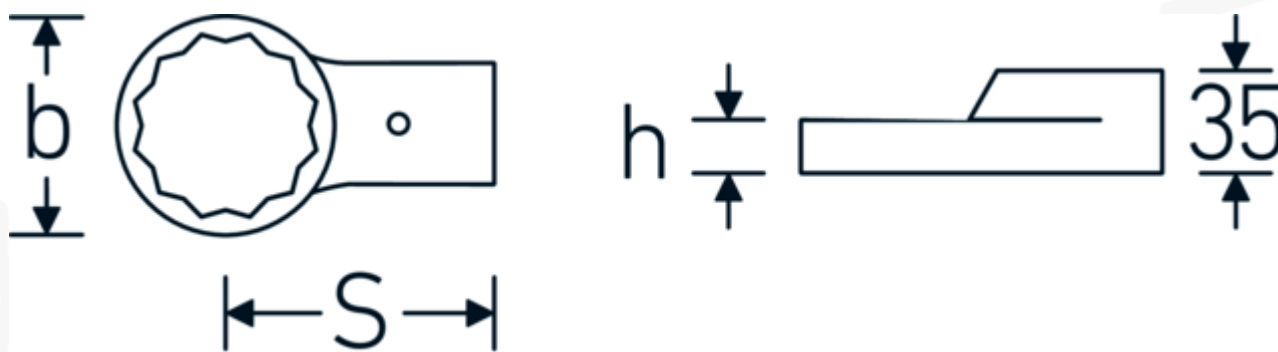

### Designazione.

Chiave ad anello ad innesto Mis. 27mm Dimensioni dell'innesto 24,5 x 28

### Descrizione.

- Per chiavi dinamometriche con attacco per utensili slip-on
- Fissato con bloccaggio a perno
- Cromatura su nichel, durevole e resistente ai trucioli
- Formato a getto, temprato e raffreddato in bagno d'olio
- Estremamente resiliente, eccezionalmente durevole

## Attributi tecnici.

Larghezza mm (b)	40,5 mm
Dim. portautensili quadrato esterno	24,5 x 28 mm
Altezza mm (h)	15 mm
S	95 mm
Larghezza tra i piatti [mm]	27 mm