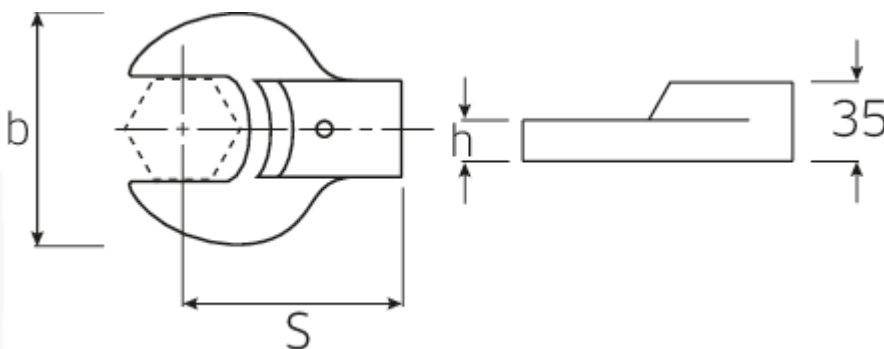

Opsteeksteeksleutel

731/80

Artikelnr. **58218046**

GTIN **4018754109524**

Model **731/80 46**

Aanwijzing.

Opsteeksteeksleutel M. 46mm Wkz.Aufn.24,5 x 28

Eigenschappen.

Voordelen.

Voor momentsleutels met opname voor opsteekgereedschappen

Technische tekening.

Technische kenmerken.

Breedte mm (b)	94 mm
Maat gereedschapshouder buitenvierkant	24,5 x 28 mm
Hoogte mm (h)	17 mm
S	95 mm
Sleutelplaatdikte [mm]	46 mm

Logistieke gegevens.

Diepte mm (IFS)	117
Breedte mm (IFS)	94
Hoogte mm (IFS)	35
Lengte (verpakt, mm)	120
Breedte (verpakt, mm)	95
Hoogte (verpakt, mm)	36
Volume (verpakt, dm ³)	0.4104 dm ³
Artikelnr.	58218046
Gewicht (bruto, KG)	0,870
Gewicht PAP (KG)	0,000
Gewicht PVC (KG)	0,007
GTIN	4018754109524
Land van oorsprong	GERMANY
Regio van oorsprong	Nordrhein-Westfalen
WEEE/ElektroG	nicht ear-pflichtig
Douanetarief nr.	82041100
Verpakkingsstandaard	1
Gewicht (g)	867 g

Varianten.

Artikelnr.	Modelnr. (ERP)	Beschrijving	GTIN
58218024	731/80 24	Opsteeksteeksleutel M. 24mm Wkz.Aufn.24,5 x 28	4018754132249
58218027	731/80 27	Opsteeksteeksleutel M. 27mm Wkz.Aufn.24,5 x 28	4018754132256
58218030	731/80 30	Opsteeksteeksleutel M. 30mm Wkz.Aufn.24,5 x 28	4018754132263
58218032	731/80 32	Opsteeksteeksleutel M. 32mm Wkz.Aufn.24,5 x 28	4018754132270
58218034	731/80 34	Opsteeksteeksleutel M. 34mm Wkz.Aufn.24,5 x 28	4018754132287
58218036	731/80 36	Opsteeksteeksleutel M. 36mm Wkz.Aufn.24,5 x 28	4018754109500
58218041	731/80 41	Opsteeksteeksleutel M. 41mm Wkz.Aufn.24,5 x 28	4018754109517
58218046	731/80 46	Opsteeksteeksleutel M. 46mm Wkz.Aufn.24,5 x 28	4018754109524
58218050	731/80 50	Opsteeksteeksleutel M. 50mm Wkz.Aufn.24,5 x 28	4018754109531
58218055	731/80 55	Opsteeksteeksleutel M. 55mm Wkz.Aufn.24,5 x 28	4018754109548
58218060	731/80 60	Opsteeksteeksleutel M. 60mm Wkz.Aufn.24,5 x 28	4018754109555