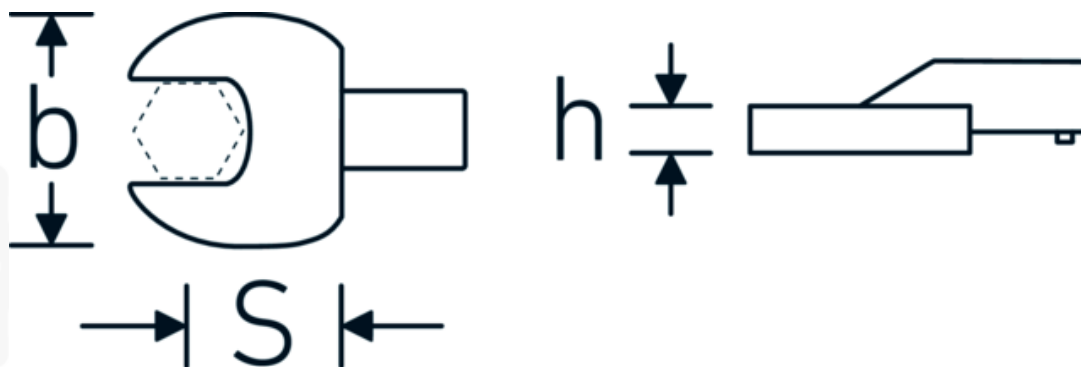

Chiavi a bocca ad innesto

731/100

Nr. art 58211050
GTIN 4018754238729
Modello 731/100 SW 50

Designazione.

Chiave a bocca a innesto Mis. 50mm Dimensioni dell'innesto 22 x 28

Descrizione.

- Per chiavi dinamometriche con attacco quadrato
- Fissato con bloccaggio a perno
- Cromatura su nichel, durevole e resistente ai trucioli
- Formato a getto, temprato e raffreddato in bagno d'olio
- Estremamente resiliente, eccezionalmente durevole

Vantaggi.

Per chiavi dinamometriche con adattatore quadro

Disegno tecnico.

Attributi tecnici.

Larghezza mm (b)	104 mm
Dimensione del portautensili [quadrato interno]	22 x 28 mm
Altezza mm (h)	18 mm
S	55 mm
Larghezza tra i piatti [mm]	50 mm

Dati logistici.

Profondità mm (IFS)	120
Larghezza mm (IFS)	105
Altezza mm (IFS)	31
Lunghezza (imballata, mm)	121
Larghezza (imballata, mm)	105
Altezza (imballata, mm)	32
Volume (imballato, dm ³)	0.40656 dm ³
N° Art.	58211050
Peso (lordo, kg)	1,100
Peso PAP (kg)	0,000
Peso PVC (kg)	0,006
GTIN	4018754238729
Paese di origine	GERMANY
Regione di origine	Nordrhein-Westfalen
RAEE/Legge sull'elettricità	nicht ear-pflichtig
N. tariffa doganale	82041100
Standard di imballaggio	1
Peso [mm]	1073 g