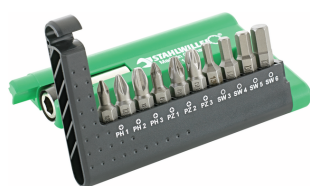

5-stjerne skruebits

1440 TPI-1446 TPI

Art. nr. **08161020**
GTIN **4018754153961**
Model **1442 TPI 20 BIT-SCHRAUBENDREHEREINSATZ**

Betegnelse. 5-stjernet bit til skruetrækkere Sekskant C 6,3 L.26mm

Egenskaber.

- med boring i spidsen
- for skruer med indiv. 5-stjerne og med tapper

Fordele.

med hul i drivspidsen

Produktets højdepunkter.

LET TILGÆNGLIG.

10 bits i bukselommeformat – eller hvorfor ikke 20 bits i den robuste boks. Med de kompakte STAHLWILLE bit-bokse har brugere alt direkte ved hånden. Naturligvis i premium-kvalitet »Made in Germany«.

Tekniske egenskaber.

Udvendig sekskant (tommer)	1/4
Størrelse udgangsprofil	TPI20
Længde mm (L)	26 mm
Model nr.	1442 TPI
Udvendig sekskantdrev	C 6,3

Logistiske data.

Dybde mm (IFS)	26
Bredde mm (IFS)	7
Højde mm (IFS)	7
Længde (pakket, mm)	100
Bredde (pakket, mm)	25
Højde (pakket, mm)	8
Volumen (pakket, dm ³)	0.02 dm ³

Varianter.

Art. nr.	Model nr. (ERP)	Betegnelse	GTIN
08161010	1440 TPI 10 BIT-SCHRAUBENDREHEREINSATZ	5-stjernet bit til skruetrækkere Sekskant C 6,3 L.26mm	4018754153947
08161015	1441 TPI 15 BIT-SCHRAUBENDREHEREINSATZ	5-stjernet bit til skruetrækkere Sekskant C 6,3 L.26mm	4018754153954
08161020	1442 TPI 20 BIT-SCHRAUBENDREHEREINSATZ	5-stjernet bit til skruetrækkere Sekskant C 6,3 L.26mm	4018754153961
08161025	1443 TPI 25 BIT-SCHRAUBENDREHEREINSATZ	5-stjernet bit til skruetrækkere Sekskant C 6,3 L.26mm	4018754153978
08161027	1444 TPI 27 BIT-SCHRAUBENDREHEREINSATZ	5-stjernet bit til skruetrækkere Sekskant C 6,3 L.26mm	4018754153985
08161030	1445 TPI 30 BIT-SCHRAUBENDREHEREINSATZ	5-stjernet bit til skruetrækkere Sekskant C 6,3 L.26mm	4018754153992
08161040	1446 TPI 40 BIT-SCHRAUBENDREHEREINSATZ	5-stjernet bit til skruetrækkere Sekskant C 6,3 L.26mm	4018754154081