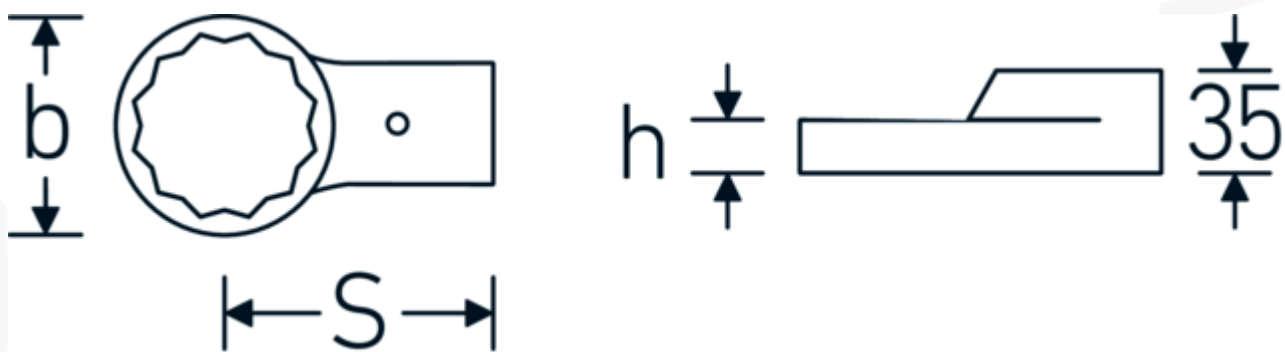

### Aanwijzing.

Opsteekringsleutel M. 34mm Wkz.Aufn.24,5 x 28

## Technische kenmerken.

Breedte mm (b)	52 mm
Maat gereedschapshouder buitenvierkant	24,5 x 28 mm
Hoogte mm (h)	17 mm
S	95 mm
Sleutelplaatdikte [mm]	34 mm