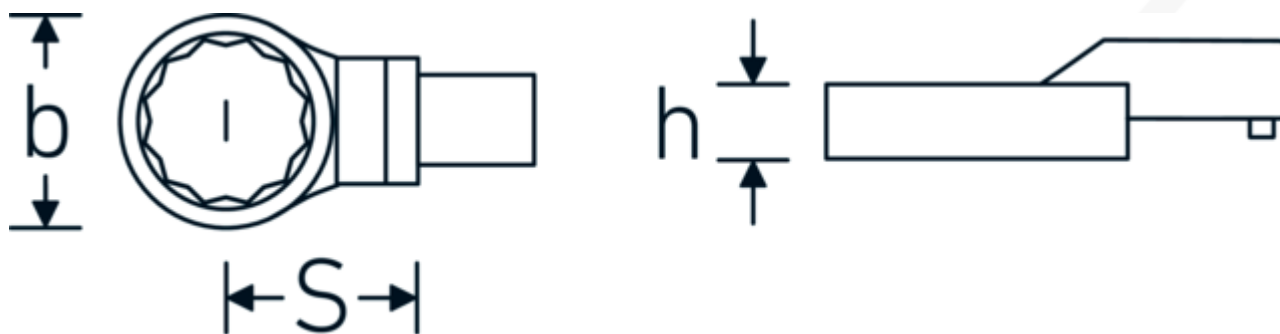

Końcówka wtykowa oczkowa

732/100

Art. nr 58221055
GTIN 4018754238842
Modelka 732/100 SW 55

Oznaczenie.

Oczko do klucza płaskiego Wi. 55mm Uchwyt na narzędzia 22 x 28

Zalety.

Do klucza dynamometrycznego z gniazdem kwadratowym

Rysunek techniczny.

Atrybuty techniczne.

Szerokość mm (b)	84 mm
Rozmiar uchwytu narzędzia [kwadrat wewnętrzny]	22 x 28 mm
Wysokość mm (h)	21 mm
S	55 mm

Dane logistyczne.

Głębokość mm (IFS)	138
Szerokość mm (IFS)	84
Wysokość mm (IFS)	32
Długość (w opakowaniu, mm)	142

Szerokość w poprzek płaskowników [mm]	55 mm	Szerokość (w opakowaniu, mm)	85
		Wysokość (w opakowaniu, mm)	33
		Objętość (w opakowaniu, dm³)	0.39831 dm ³
		Art. nr	58221055
		Waga (brutto, kg)	0,780
		Waga PAP (kg)	0,000
		Waga PVC (kg)	0,006
		GTIN	4018754238842
		Kraj pochodzenia	GERMANY
		Region pochodzenia	Nordrhein-Westfalen
		WEEE/ElektroG	nicht ear-pflichtig
		Nr taryfy celnej	82041100
		Standard pakowania	1
		Waga (g)	776 g