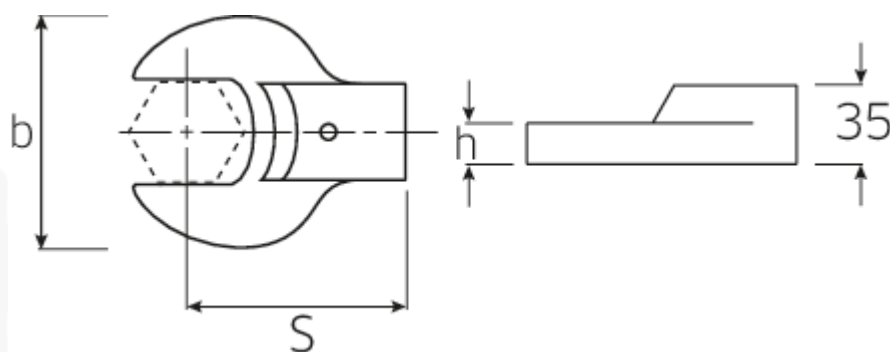

### Designazione.

Chiave a bocca ad innesto Mis. 36mm Dimensioni dell'innesto 24,5 x 28

## Attributi tecnici.

Larghezza mm (b)	74 mm
Dim. portautensili quadrato esterno	24,5 x 28 mm
Altezza mm (h)	15 mm
S	95 mm
Larghezza tra i piatti [mm]	36 mm

## Dati logistici.

Profondità mm (IFS)	112
Larghezza mm (IFS)	74
Altezza mm (IFS)	35
Lunghezza (imballata, mm)	112
Larghezza (imballata, mm)	74
Altezza (imballata, mm)	35
Volume (imballato, dm3)	0.29008 dm3
N° Art.	58218036
Peso (lordo, kg)	0,705
Peso PAP (kg)	0,000
Peso PVC (kg)	0,005
GTIN	4018754109500
Paese di origine	GERMANY
Regione di origine	Nordrhein-Westfalen
RAEE/Legge sull'elettricità	nicht ear-pflichtig
N. tariffa doganale	82041100
Standard di imballaggio	1
Peso [mm]	620 g

## Varianti.

N° Art.	Nr. modello (ERP)	Designazione	GTIN
58218024	731/80 24	Chiave a bocca ad innesto Mis. 24mm Dimensioni dell'innesto24,5 x 28	4018754132249
58218027	731/80 27	Chiave a bocca ad innesto Mis. 27mm Dimensioni dell'innesto24,5 x 28	4018754132256
58218030	731/80 30	Chiave a bocca ad innesto Mis. 30mm Dimensioni dell'innesto24,5 x 28	4018754132263
58218032	731/80 32	Chiave a bocca ad innesto Mis. 32mm Dimensioni dell'innesto24,5 x 28	4018754132270
58218034	731/80 34	Chiave a bocca ad innesto Mis. 34mm Dimensioni dell'innesto24,5 x 28	4018754132287
58218036	731/80 36	Chiave a bocca ad innesto Mis. 36mm Dimensioni dell'innesto24,5 x 28	4018754109500
58218041	731/80 41	Chiave a bocca ad innesto Mis. 41mm Dimensioni dell'innesto24,5 x 28	4018754109517
58218046	731/80 46	Chiave a bocca ad innesto Mis. 46mm Dimensioni dell'innesto24,5 x 28	4018754109524