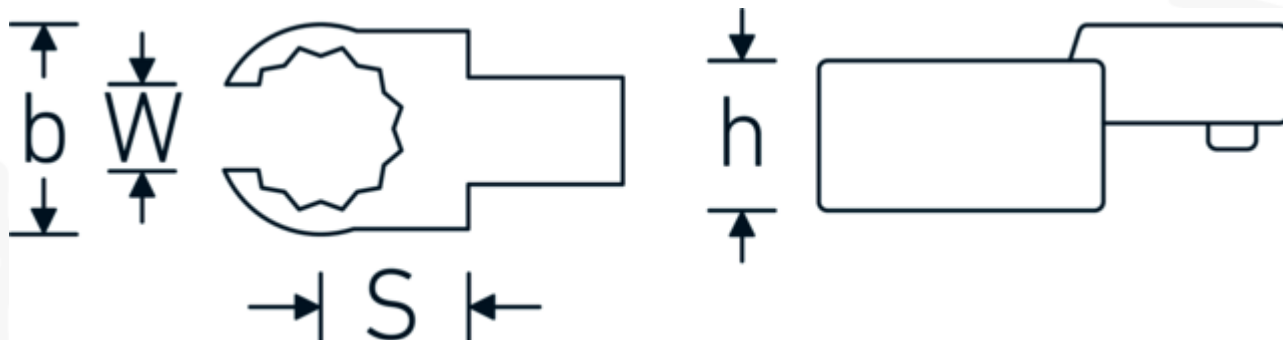

Disegno tecnico.