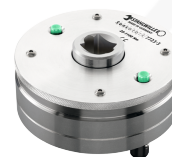

## Cavo con connettore jack

7751

Nr. art     **52110051**  
 GTIN       **4018754155385**  
 Modello    **VERBINDUNGSKABEL 7751**

**Designazione.**                   Cavo con connettore jack Lar. 1,5m

**Descrizione.**

## Accessori.

96583630\_

52100050  
Display per controllo  
dinamometrico

96521021  
Trasduttore

96521000  
Trasduttore

96521026  
Trasduttore

96521022  
Trasduttore

96521023  
Trasduttore