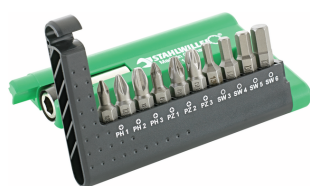

Końcówki wkrętakowe typu BIT

1280-1284

Art. nr **08330005**
 GTIN **4018754011940**
 Modelka **1282 BIT-
 SCHRAUBENDREHEREINSATZ**

Oznaczenie. Bitowa nasadka wkrętakowa 5 mm Sześciokątny E 6,3 Dł.50mm

Właściwości.

- DIN 7426/ISO 3109
- do śrub z gniazdem sześciokątnym

Zalety.

do śrub z łbem walcowym o gnieździe sześciokątnym

Najważniejsze cechy produktu.

CHWYĆ I IDŹ.

Dziesięć bitów w wygodnym kieszonkowym formacie 1203 - lub dwa razy tyle bitów w wytrzymałym pudełku - 1202. Te kompaktowe pudełka na bity STAHLWILLE zmieścisz dokładnie tam, gdzie będzie potrzeba. Wyprodukowane oczywiście w Niemczech jako narzędzia najwyższej jakości.

Atrybuty techniczne.

Profil wyjściowy	Sześciokąt
Sześciokąt zewnętrzny (cal)	1/4
DIN	DIN 7426 / ISO 3109
Rozmiar profilu wyjściowego	5 mm
Długość mm (L)	50 mm
Nr modelu	1282

Dane logistyczne.

Głębokość mm (IFS)	50
Szerokość mm (IFS)	7
Wysokość mm (IFS)	7
Długość (w opakowaniu, mm)	60
Szerokość (w opakowaniu, mm)	50

Sześciokątny napęd
zewnętrzny

E 6,3

Wysokość (w opakowaniu,
mm) 15Objętość (w opakowaniu,
dm³) 0.045 dm³

Art. nr 08330005

Waga (brutto, kg) 0,123

Waga PAP (kg) 0,000

Waga PVC (kg) 0,002

GTIN 4018754011940