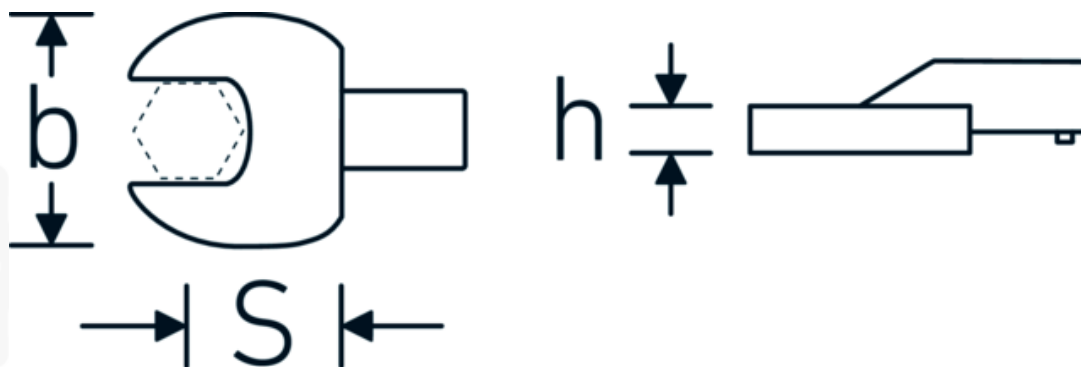

### Designazione.

Chiave a bocca a innesto Mis. 30mm Dimensioni dell'innesto 22 x 28

### Descrizione.

- Per chiavi dinamometriche con attacco quadrato
- Fissato con bloccaggio a perno
- Cromatura su nichel, durevole e resistente ai trucioli
- Formato a getto, temprato e raffreddato in bagno d'olio
- Estremamente resiliente, eccezionalmente durevole

### Vantaggi.

Per chiavi dinamometriche con adattatore quadro

## Attributi tecnici.

Larghezza mm (b)	63 mm
Dimensione del portautensili [quadrato interno]	22 x 28 mm
Altezza mm (h)	15 mm
S	55 mm
Larghezza tra i piatti [mm]	30 mm