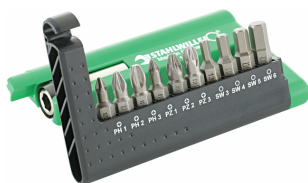

Bitratelset

4008/27/1R

Artikelnr. 96182203
GTIN 4018754260973
Model 4008/27/1R KN

Aanwijzing.

Bit-ratelset Model 4008/27/1R 29 st.

Eigenschappen.

- in robuuste, stapelbare, kunststoffen doos van ABS

Inhoud 29-delig:

1 #ü;verbindingshulpstuk nr. 3115/1 met buitenzeskant en buitenvierkant 1/4", voor het gebruik van doppen 1/4" #u;

9 #ü;doppen nr. 40, 1/4" #u; 4; 5; 5,5; 6; 7; 8; 10; 11; 13 mm

Voordelen.

STHLWILLE Bitratel-schroevendraaier set 29-dlg., 1/4" (6,3 mm) zeskant, 7,5° werkhoeek, 2-componentengreep, steellengte 127 mm, 96182203

Ruimtebesparend en compact - een schroevendraaier met geïntegreerde opbergplaats voor 6 bits

De snellere manier om schroeven aan te draaien dankzij de ratelfunctie. Eenvoudige richtingswijziging mogelijk (links, rechts en vast) door de schakelring kort te draaien

Eenvoudige bit-wissel via de inbus met magneet

Hoogtepunten van het product.

Onder handbereik.

10 bits in broekzakformaat - of 20 bits in een robuuste box. Met de compacte STAHLWILLE bitboxen hebben gebruikers alles direct bij de hand. Natuurlijk in Premium-kwaliteit »Made in Germany«.