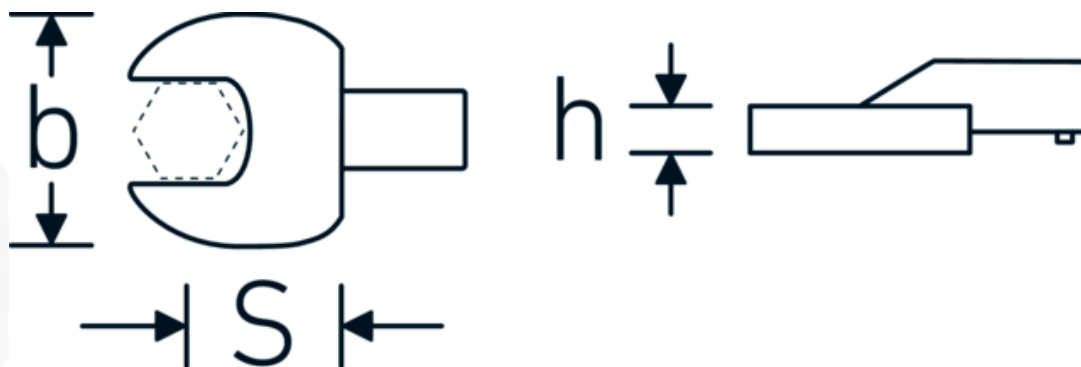

Insteeksteeksleutel

731/100

Artikelnr. **58211032**
GTIN **4018754238675**
Model **731/100 SW 32**

Aanwijzing.

Insteeksteeksleutel M. 32mm Wkz.Aufn.22 x 28

Eigenschappen.

- Voor momentsleutels met vierkante mof
- Vastgezet door penvergrendeling
- Verchromd over nikkel, duurzaam en spaanbestendig
- Gesmeed, gehard en gekoeld in een oliebad
- Extreem veerkrachtig, uitzonderlijk duurzaam

Voordelen.

Voor momentsleutels met vierkantopname

Technische tekening.

Technische kenmerken.

Breedte mm (b)	67 mm
Afmeting gereedschapshouder [vierkant inwendig]	22 x 28 mm
Hoogte mm (h)	15 mm
S	55 mm
Sleutelplaatdikte [mm]	32 mm

Logistieke gegevens.

Diepte mm (IFS)	115
Breedte mm (IFS)	67
Hoogte mm (IFS)	32
Lengte (verpakt, mm)	115
Breedte (verpakt, mm)	73
Hoogte (verpakt, mm)	32
Volume (verpakt, dm ³)	0.26864 dm ³
Artikelnr.	58211032
Gewicht (bruto, KG)	0,710
Gewicht PAP (KG)	0,000
Gewicht PVC (KG)	0,005
GTIN	4018754238675
Land van oorsprong	GERMANY
Regio van oorsprong	Nordrhein-Westfalen
WEEE/ElektroG	nicht ear-pflichtig
Douanetarief nr.	82041100
Verpakkingsstandaard	1
Gewicht (g)	705 g