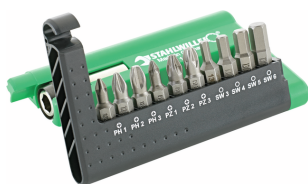

Skrue-bits

1440-1446

Art. nr. **08160025**
GTIN **4018754011438**
Model **1443 T 25 BIT-
SCHRAUBENDREHEREINSATZ**

Betegnelse. BIT-skruetrækkere T25 Sekskant C 6,3 L.26mm

Egenskaber.

- med boring i spidsen
- til skruer med indv. TORX® (TORX® Tamper Resistant)

Fordele.

med hul i drivspidsen

Produktets højdepunkter.

LET TILGÆNELIG.

10 bits i bukselommeformat – eller hvorfor ikke 20 bits i den robuste boks. Med de kompakte STAHLWILLE bit-bokse har brugere alt direkte ved hånden. Naturligvis i premium-kvalitet »Made in Germany«.

Tekniske egenskaber.

Udgangsprofil	TORX®
Udvendig sekskant (tommer)	1/4
DIN	DIN 3126 / ISO 1173
Størrelse udgangsprofil	T25
Længde mm (L)	26 mm
Model nr.	1443

Logistiske data.

Dybde mm (IFS)	26
Bredde mm (IFS)	7
Højde mm (IFS)	7
Længde (pakket, mm)	85
Bredde (pakket, mm)	35
Højde (pakket, mm)	7
Volumen (pakket, dm3)	0.020825 dm3

Udvendig sekskantdrev

C 6,3

Art. nr.	08160025
Vægt (brutto, kg)	0,055
Vægt PAP (kg)	0,000
Vægt PVC (kg)	0,002
GTIN	4018754011438
Oprindelsesland	GERMANY
Oprindelsesregion	Nordrhein-Westfalen
WEEE/ElektroG	nicht ear-pflichtig
Toldtarif nr.	82079030
Standard for pakning	10
Vægt (g)	6 g